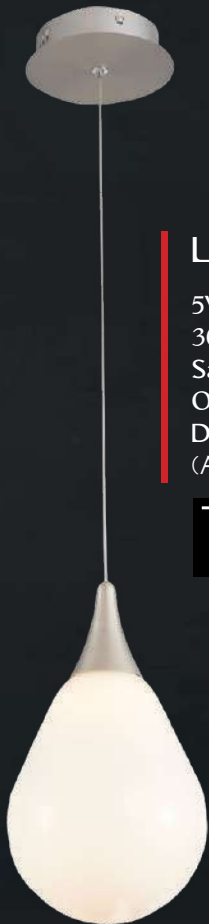

GOTA Colección

ZAHA Colección

L46900 B

5W LED
3000K
Satín / Cristal Blanco
Opalino
D 15 cm A 120 cm
(Altura Ajustable)