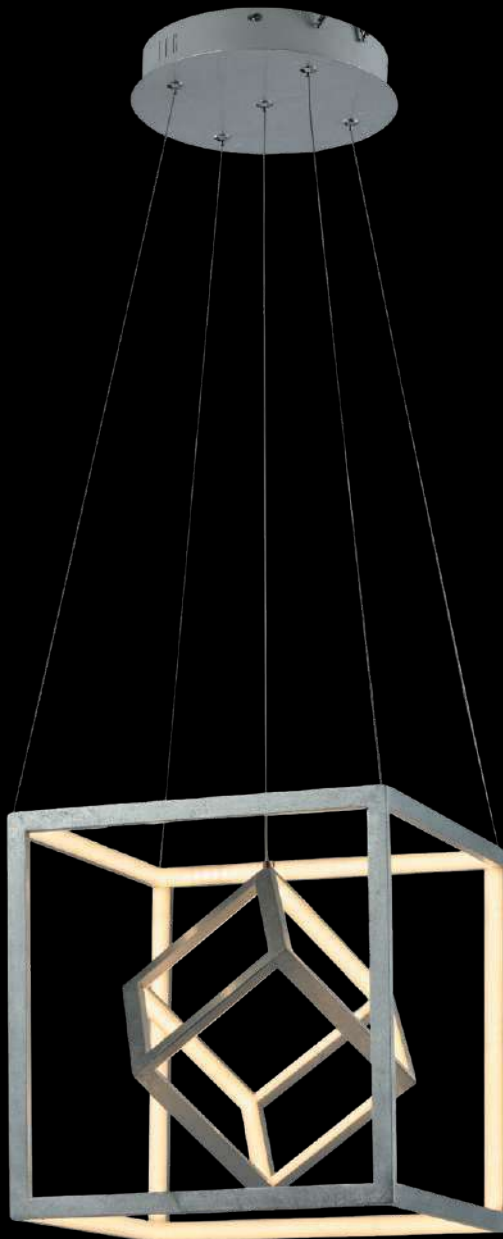

56 cm

L46608

30W LED
3000K
Metal + Cristal
Terminado Cromo
D 56 cm A 120 cm
(Altura Ajustable)

Think
LED

PALERMO Colección

L78302

2x4W LED
3000K
Metal / Terminado
Cromo
L 32 cm A 15 cm

L78301

4W LED
3000K
Metal / Terminado
Cromo
L 15 cm A 15 cm

L48300

4W LED
3000K
Metal / Terminado
Cromo
D 8 cm A 120 cm
(Altura Ajustable)

STELLA Colección

L40092 C

30 W LED
3000K
Metálica Terminado
Cromo
D 45 cm A 120 cm
(Altura Ajustable)

Nuevo
NEW

CUBE
Colección

L49030 GL

45W LED
3000K
Metal / Terminado
Lamina de oro
L 30 cm A 120 cm
(Altura Ajustable)

Think
LED

Nuevo
NEW

L49030 SL

45W LED
3000K
Acrílico / Terminado
Lámina de Plata
L 30 cm A 120 cm
(Altura Ajustable)