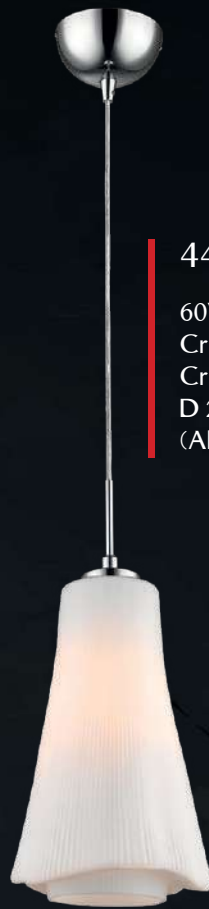

Think
LED

60 cm

L46900 S

5W LED
3000K

Satín / Cristal Cromo
D 15 cm A 120 cm
(Altura Ajustable)

440118 OP

60W E26/E27
Cristal Blanco /
Cromo
D 20 cm A 120 cm
(Altura Ajustable)

GOTA Colección