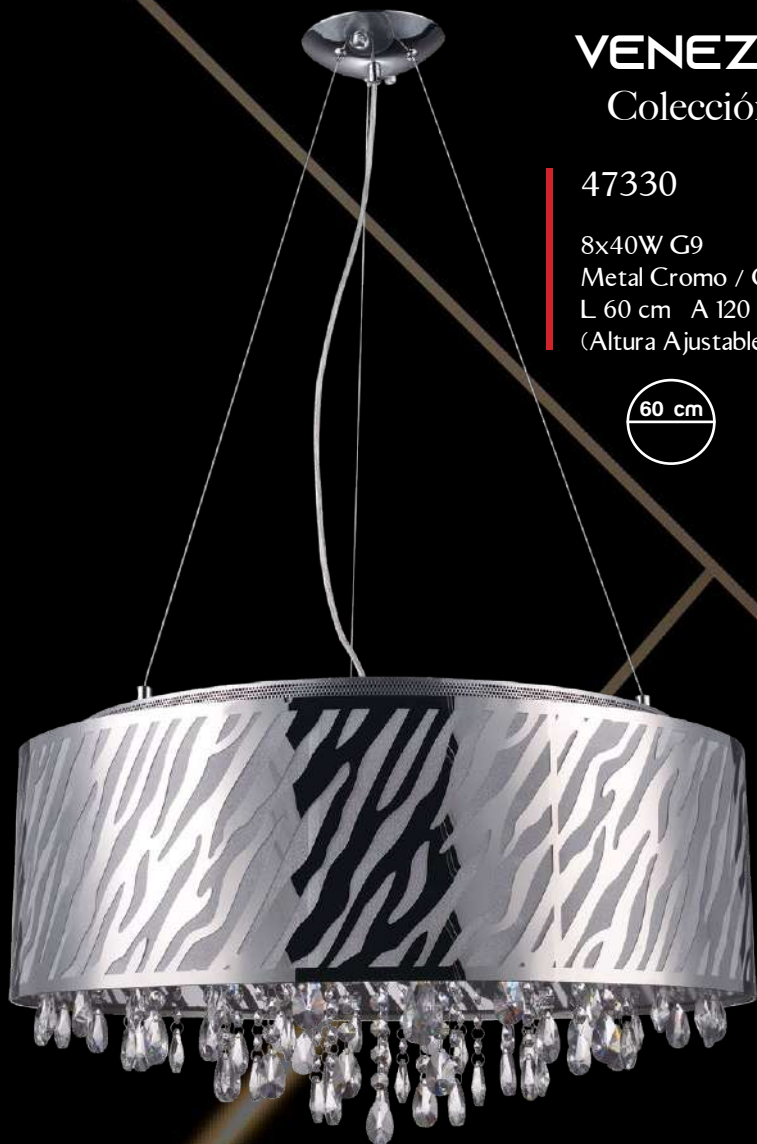

SPIRALE Colección

L49056
37W LED
3000K
Metal Cromo / Acrílico
D 56 cm A 120 cm
(Altura Ajustable)

Think
LED

Detalle de Cristal

*CRISTALES AL INTERIOR

LUMINOSI Colección

L42060
42W LED
3000K
Cromo / Cristal
D 60 cm A 120 cm
(Altura Ajustable)

5 cm

Cristal

Think
LED

VENEZIA

Colección

47330

8x40W G9
Metal Cromo / Cristal
L 60 cm A 120 cm
(Altura Ajustable)

60 cm

HADID

Colección

440045

60W E26/E27
Cristal Opalino / Cromo
D 45 cm A 120 cm
(Altura Ajustable)

45 cm

NOVA
Colección

L40091 N

30W LED
3000K
Metal / Terminado Negro
D 50 cm A 120 cm
(Altura Ajustable)

L40091 C

30W LED
3000K
Metal / Terminado Cromo
D 50 cm A 120 cm
(Altura Ajustable)

FLAKE Colección

L46050 CL

24W LED
3000K
Acrílico Traslúcido/
Cromo
D 50 cm A 120 cm
(Altura Ajustable)

Think
LED

50 cm

L46050 FR