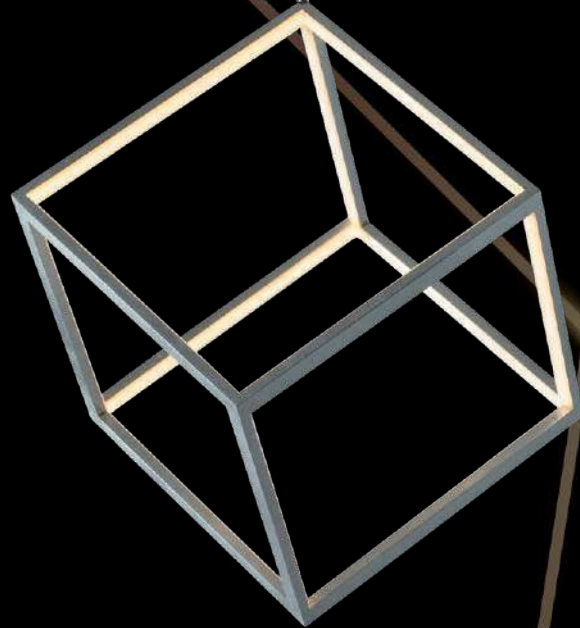

CUBE

Colección

L49025 SL

20W LED
3000K
Metal / Terminado
Lámina de plata
L 25 cm A 120 cm
(Altura Ajustable)

Think
LED

L49025 GL

20W LED
3000K
Metal / Terminado
Lámina de oro
L 25 cm A 120 cm
(Altura Ajustable)

Think
LED