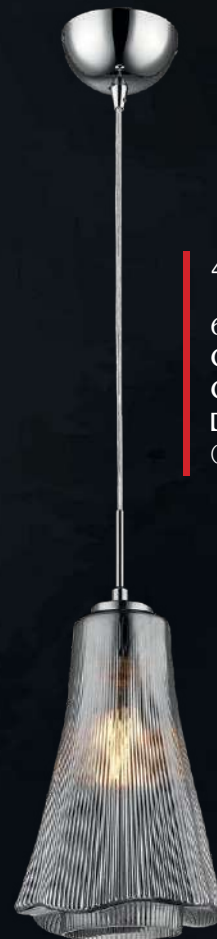

ZAHA Colección

L46900 B

5W LED
3000K
Satín / Cristal Blanco
Opalino
D 15 cm A 120 cm
(Altura Ajustable)

442018 CO

60W E26/E27
Metal Satin / Cristal
Cobre
D 18 cm A 120 cm
(Altura Ajustable)

440118 C

60W E26/E27
Cristal Humo /
Cromo
D 20 cm A 120 cm
(Altura Ajustable)