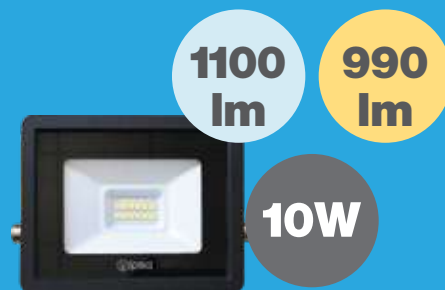

REFLEDSMD-10W