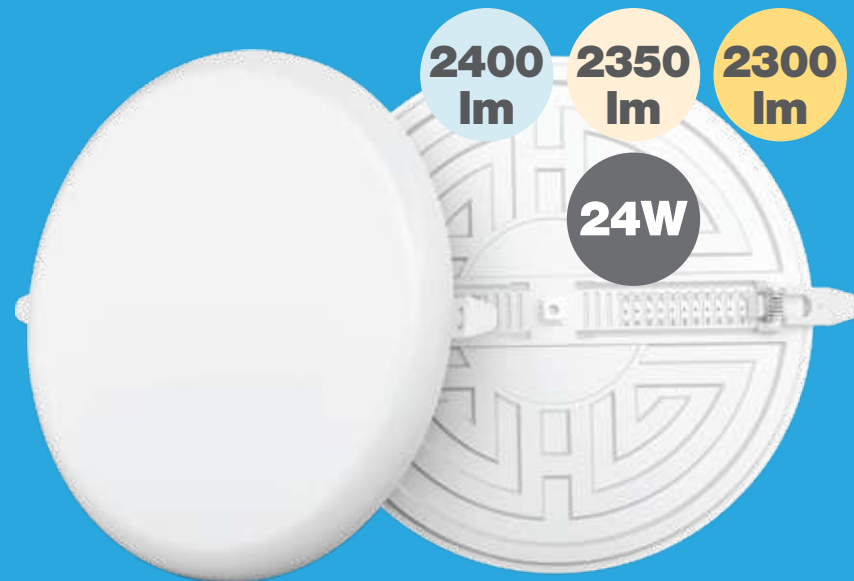

45W

OFILED-C-45W/65

4320
lm

48W

OFILED-R-48W/65

Disponibile en ● 6 500K

LED-PNL

Luminario ajustable para empotrar