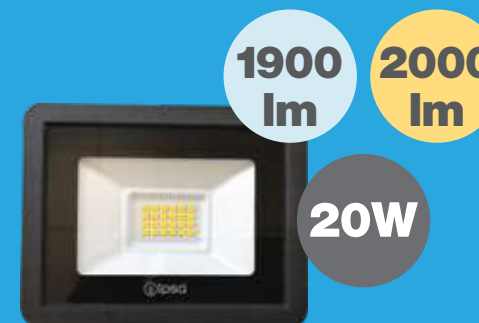

REFLEDSMD-20W