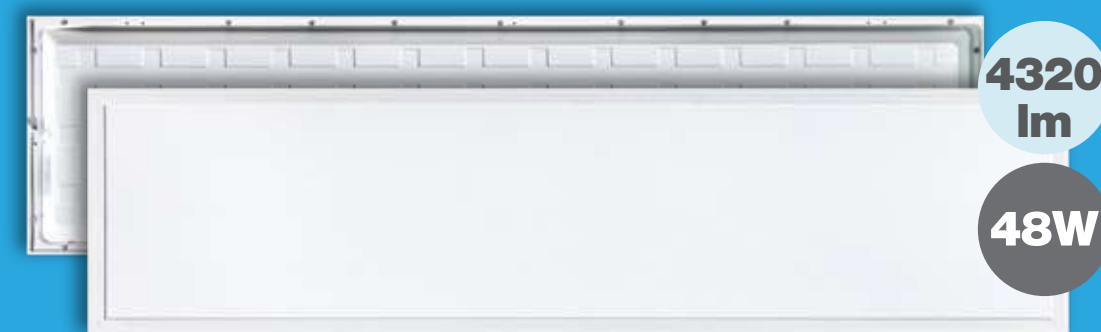

OFILED-R-96W/65

OFILED-C-45W/65

4320
lm

48W

OFILED-R-48W/65

Disponibile en ● 6 500K