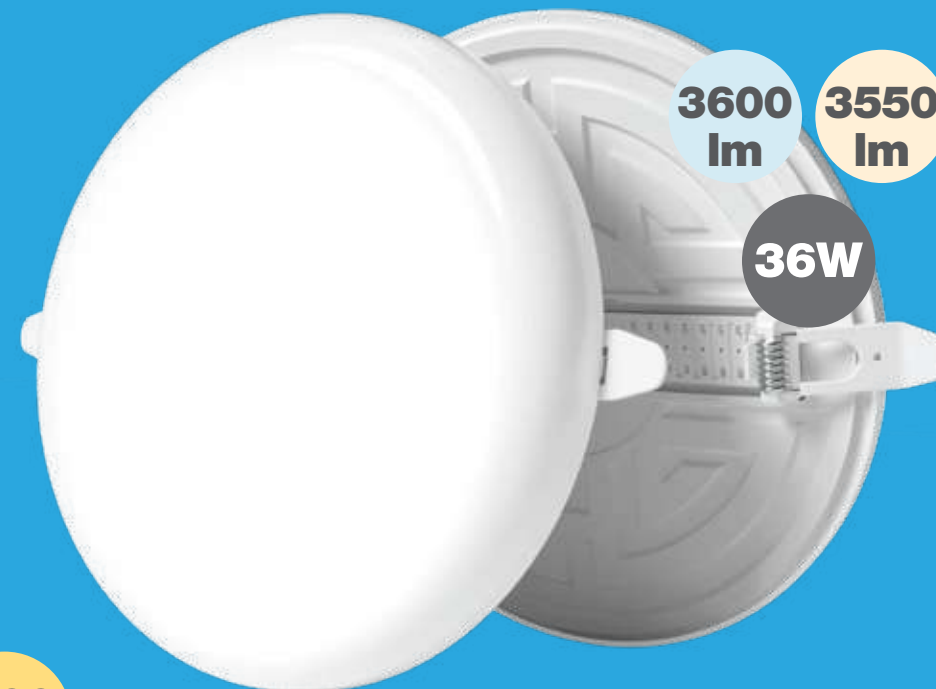

LED-PNL36W