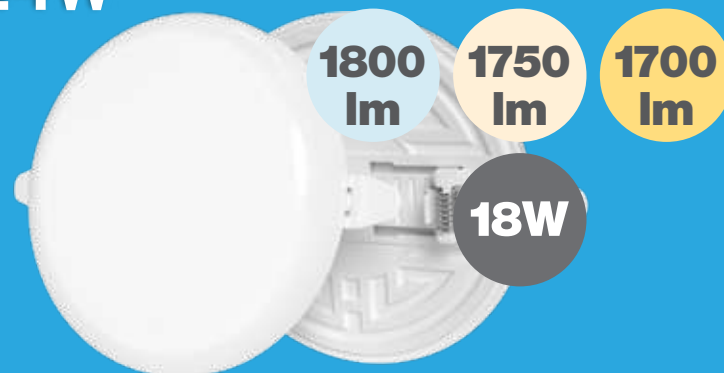

LED-PNL18W

Disponible en ● 6 000K, ● 4 000K y ● 3 000K

100 - 277V~