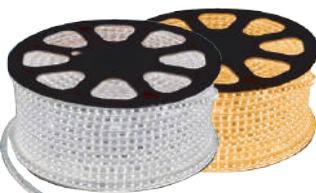

50926
Pines

50928
Tapas

50933
Rectificador RGB

50930
Conector

51071
Clips

Atenuables **SMD 2835** 7 lm/m 15 mm x 7 mm

Accesorios

⚡ 120 V ⌚ 25 000 h 💧 IP65

6.5W/m

• 57142 • 57143