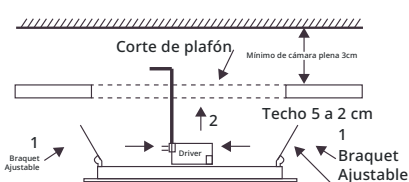

Con bracket ajustable
Ideal para bote integral