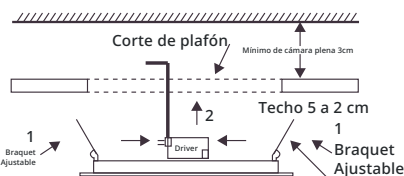

### 20W

•51648 1 700 lm   •51647 1 650 lm   •51646 1 600 lm

Con bracket ajustable  
Ideal para bote integral