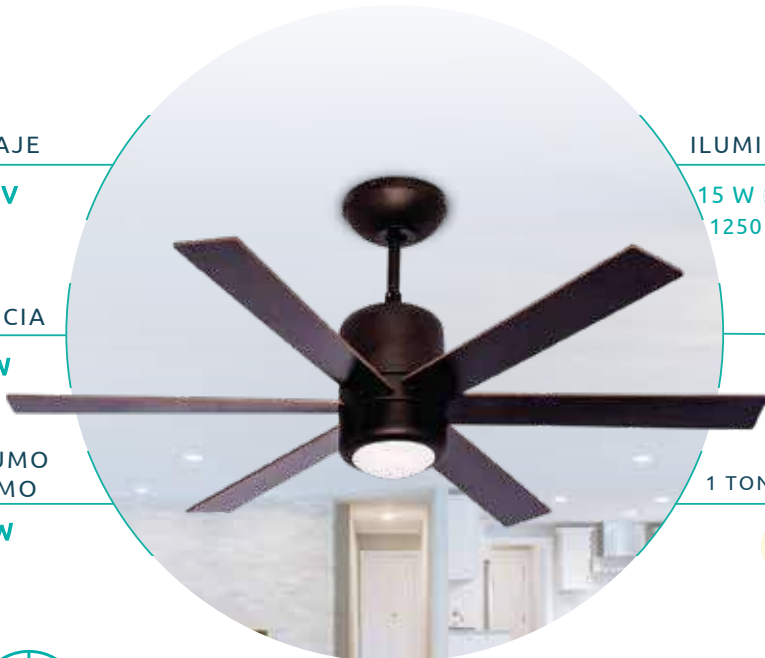

VECTOR 48"

VOLTAJE

127 V

POTENCIA

60 W

CONSUMO MÁXIMO

75 W

ILUMINACIÓN

15 W **LUZ LED**
1250 LÚMENES

RPM

200

1 TONO DE LUZ

TENUE

VELOCIDADES

• VARIANTE DE **COLOR**

SATINADO | 6 ASPAS MADERA

COLOR DE ASPAS: ● MADERA ● CAFÉ

5 AÑOS DE GARANTÍA

CAFÉ | 6 ASPAS MDF

COLOR DE ASPAS: ● MADERA ● CAFÉ

AREAS MEDIANAS
(9 a 16 m²)

USO INTERIOR

SOBREPONER EN TECHO

MOVIMIENTO DE AIRE
10,000 M3/H

MODO INVIERNO

CONTROL INCLUIDO

TIMER