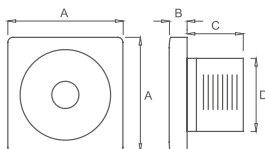

GRÁFICOS EXTRACTORES

EXTRACTOR CITI VISTA, TURBO, ECOSLIM, INTER Y SENSOR