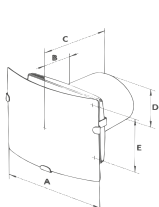

EXTRACTOR CUARZO Y PLATINO