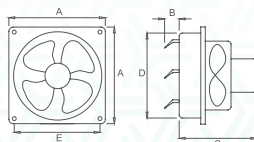

EXTRACTOR GÉMINIS

EXTRACTOR TRITÓN

EXTRACTOR PLAFÓN Y ORIÓN

ROMA 42"

5 AÑOS DE GARANTÍA

CONTROL
POR APP / WIFI

ASPAS
RETRÁCTILES

POCKET 12"