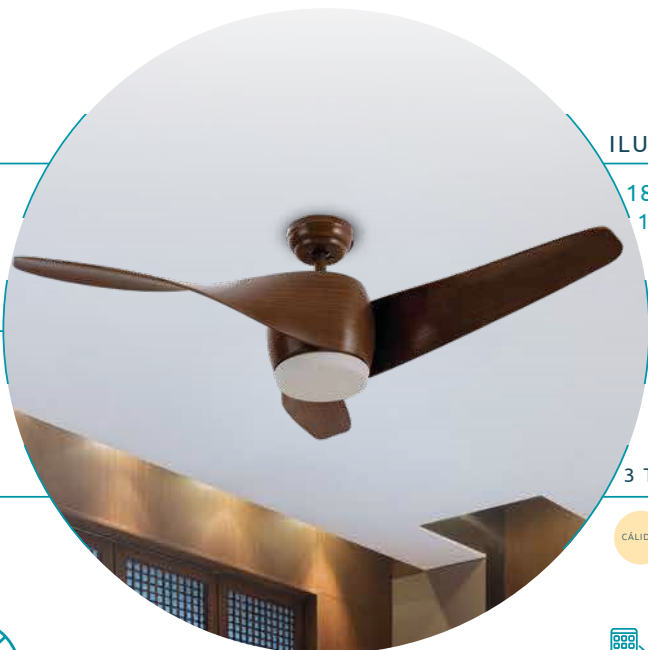

STELA 52"

 AHORRA 50%
DE ENERGÍA

VOLTAJE

127 V

ILUMINACIÓN

18 W **LUZ LED**
1530 LUMENES

POTENCIA

35 W