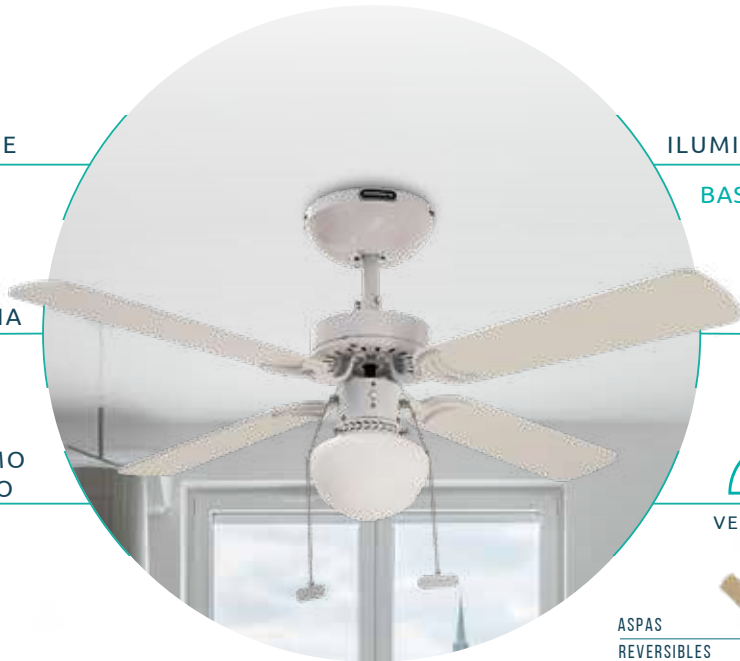

CONDESA 42"

VOLTAJE

127 V

ILUMINACIÓN

BASE E26

POTENCIA

60 W

RPM

250

CONSUMO MÁXIMO

75 W

VELOCIDADES

ASPAS
REVERSIBLES

5

AÑOS DE GARANTÍA

MOTOR
AC

BLANCO | 4 ASPAS MDF

COLOR DE ASPAS: ● MADERA ○ BLANCO

AREAS
MEDIANAS
(9 a 16 m²)

USO
INTERIOR

SOBREPONER
EN TECHO

MOVIMIENTO DE AIRE
7,000 M3/H

MODO
INVIERNO

CONTROLADO
POR CADENA