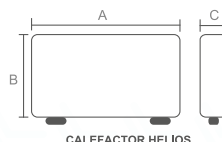

CALEFACTOR HELIOS