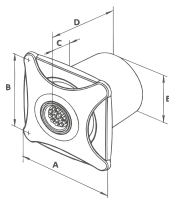

EXTRACTOR DECO LED