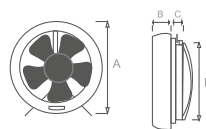

EXTRACTOR MYLOS