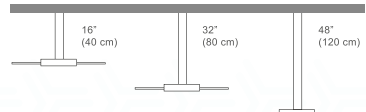

VARILLAS DE EXTENSIÓN PARA TECHOS ALTOS