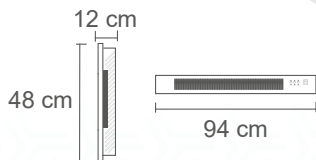

MASTERFAN

CALEFACTORES

MILÁN

750/1500 W
DOS NIVELES
DE POTENCIA

1

AÑO DE GARANTÍA

CRISTAL TEMPLADO I PLANO

COLOR : ● NEGRO