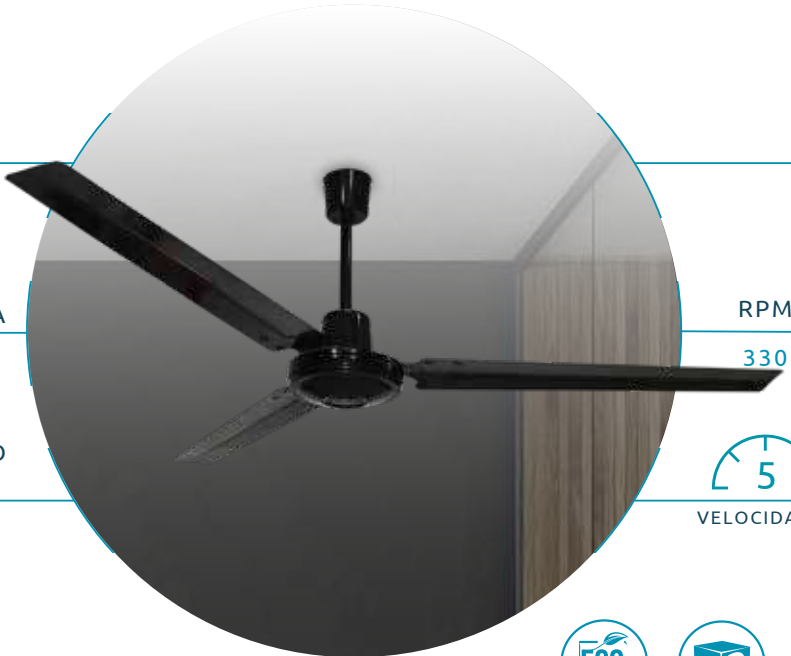

ICARUS 56"

VOLTAJE

127 V

POTENCIA

75 W

CONSUMO
MÁXIMO

75 W

RPM

330

VELOCIDADES

3

AÑOS DE GARANTÍA

NEGRO | 3 ASPAS METAL
COLOR DE ASPAS: ● NEGRO

AREAS
GRANDES
(49 a 144 m²)

USO
INTERIOR

SOBREPONER
EN TECHO

MOVIMIENTO DE AIRE
18,000 M3/H

CONTROL DE
PARED INCLUIDO