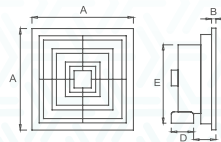

EXTRACTOR GÉMINIS

EXTRACTOR TRITÓN

EXTRACTOR PLAFÓN Y ORIÓN

ROMA 42"

5 AÑOS DE GARANTÍA

CONTROL
POR APP / WIFI

ASPAS
RETRÁCTILES

POCKET 12"