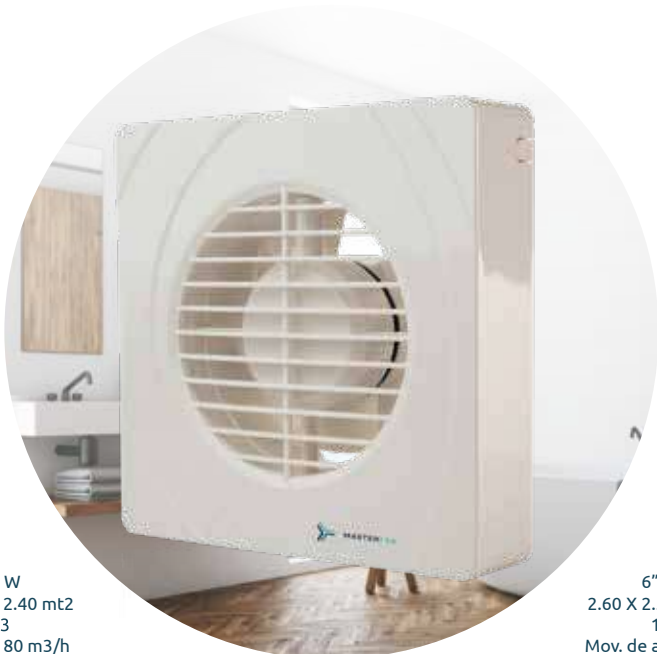

USO
INTERIOR

EMPOTRADO
EN PARED

OPERACIÓN
SILENCIOSA

TURBO 4" 5" 6"

4" | 113 W
1.80 X 2.00 X 2.40 mt2
9 mt3
Mov. de aire: 80 m3/h
Desplazamiento: Moderado
Nivel de Ruido: 33 db

5" | 116 W
2.00 X 2.50 X 2.40 mt2
12 mt3
Mov. de aire: 150 m3/h
Desplazamiento: Medio
Nivel de Ruido: 35 db