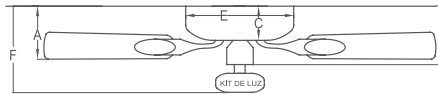

VENTILADOR DECORATIVO

Metro, Petít, Oporto Platón y Epic