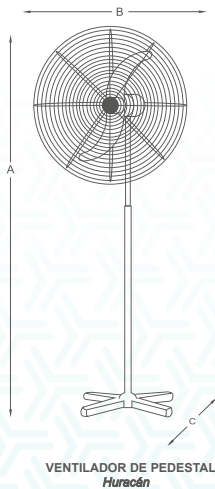

VENTILADOR DE PEDESTAL
Huracán