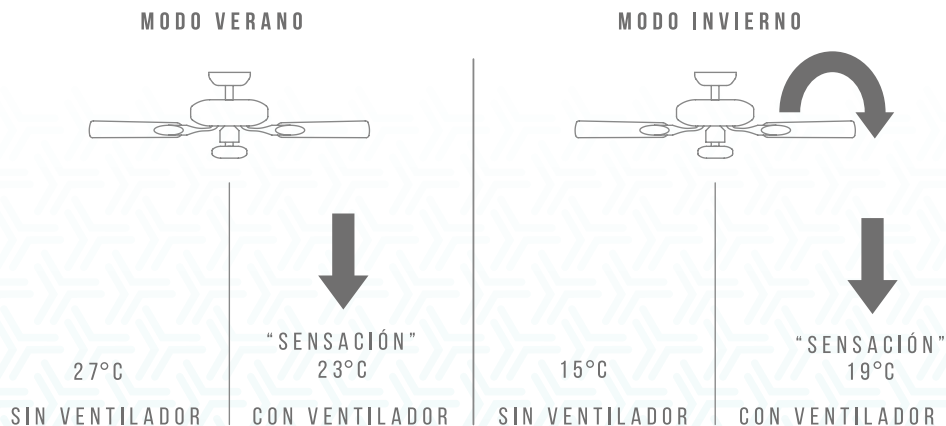

MODO INVIERNO

Al llegar la temporada de frío, puedes apoyarte de tu ventilador para elevar la temperatura de un espacio, con el interruptor de reversa integrado en tu ventilador **MASTERFAN**.

La función inversa permite que las aspas giren en el sentido contrario de cuando lo usamos en los meses de verano, es decir, van en el mismo sentido de las agujas del reloj. Esto puede apreciarse si se mira desde abajo del ventilador. Eso permite que las aspas impulsen el aire hacia arriba, y desplacen el aire caliente hacia las laterales, baje y vuelva a subir por el centro del ventilador. Con tal función la habitación donde el ventilador se encuentra colocado se aclimata, ahorrando energía usada junto con el sistema de calefacción.

Aprovecha al máximo el rendimiento de tu ventilador de techo **MASTERFAN** e inicia a crear espacios de confort.