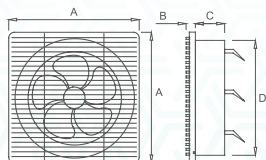

EXTRACTOR GÉMINIS

EXTRACTOR TRITÓN

EXTRACTOR PLAFÓN Y ORIÓN

ROMA 42"

5 AÑOS DE GARANTÍA

CONTROL
POR APP / WIFI

ASPAS
RETRÁCTILES

POCKET 12"