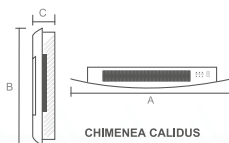

CHIMENEA CALIDUS