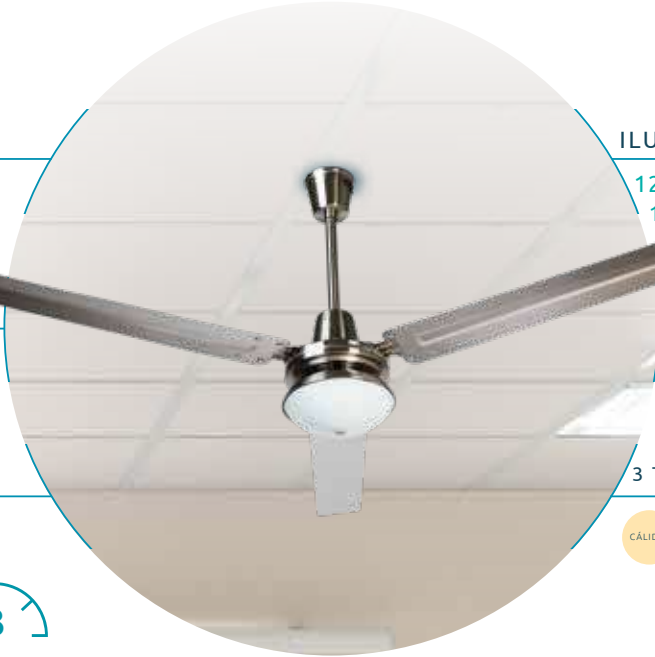

CENTAURO 56"

CON LUZ

VOLTAJE

127 V

ILUMINACIÓN

12 W **LUZ LED**
1020 LÚMENES

POTENCIA

75 W