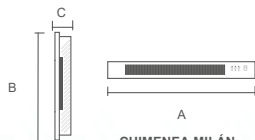

CHIMENEA MILÁN