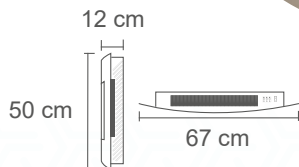

CALIDUS

750/1500 W

DOS NIVELES
DE POTENCIA

1

AÑO DE GARANTÍA

CRISTAL TEMPLADO I CURVEADO

COLOR : ● NEGRO

AREAS
MEDIANAS
(9 a 16 mt²)

USO
INTERIOR

EMPOTRADO
EN PARED

5 W

CONTROL
INCLUIDO