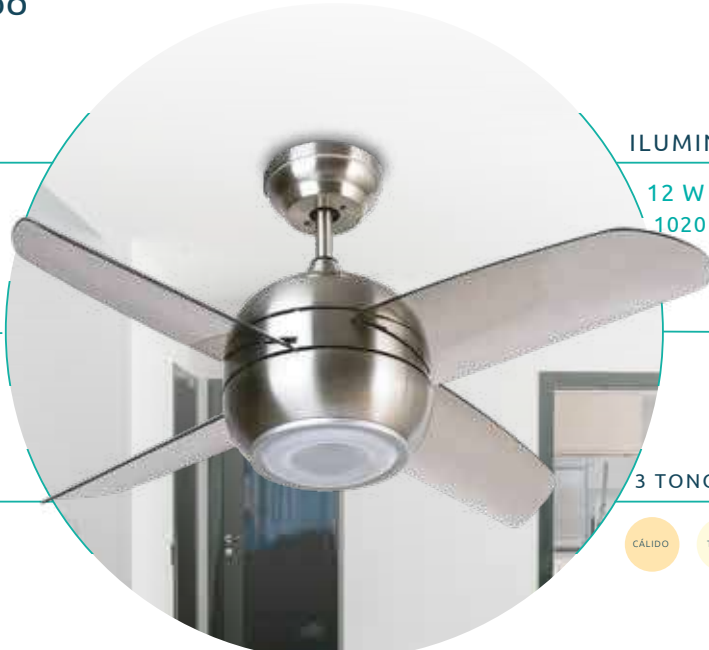

DUBAI SOUND 38"

SATINADO

VOLTAJE

127 V

ILUMINACIÓN

12 W **LUZ LED**
1020 LÚMENES

POTENCIA

65 W

RPM

200

CONSUMO MÁXIMO

87 W

3 TONOS DE LUZ

SUBWOOFER INTEGRADO

VELOCIDADES

BLUETOOTH

5

AÑOS DE GARANTÍA

MOTOR
AC

SATINADO | 4 ASPAS ACRÍLICO
COLOR DE ASPAS: ○ TRANSPARENTE

AREAS GRANDES
(16 a 49 m²)

USO INTERIOR

SOBREPONER EN TECHO

MOVIMIENTO DE AIRE
10,000 M3/H

MODO INVIERNO

CONTROL INCLUIDO

TIMER