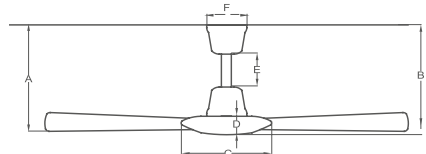

VENTILADOR INDUSTRIAL

Prometheus, Hércules, Tifón y Centaurio