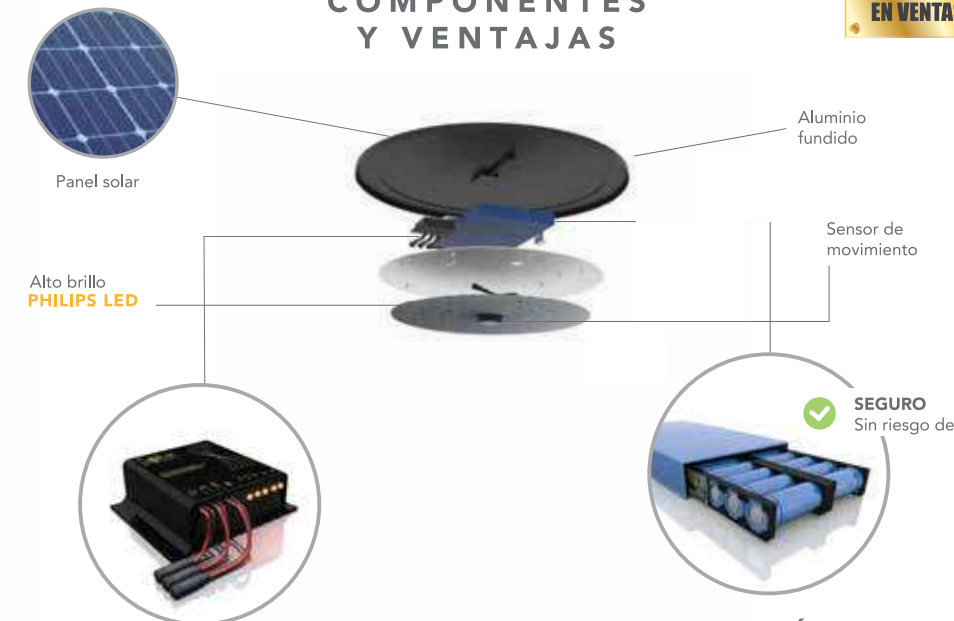

AG-SOLAR-PL008

Watts: **20 Watts**
 Panel solar: **45 Watts Monocrystalline Panel**
 Batería: **LIFEPO4 25 Ah 12.8 Volts**
 Flujo luminoso: **2600Lm**
 Tiempo de carga: **6 Hrs.**
 Duración: **23 Hrs.**
 Dimensiones: **605mm x 475mm**
 Temp. de Color: **4000K**
 Tipo de control: **Monitoreo inteligente / sensor de microondas**

#1
TECNOLOGÍA SOLAR

MPPT / CONTROLADOR INTELIGENTE **97% EFICIENCIA DE CARGA**

MPPT (**Maximum Power Point Tracking**) El controlador rastrea automáticamente el punto de máxima potencia de acuerdo con la variación del clima.