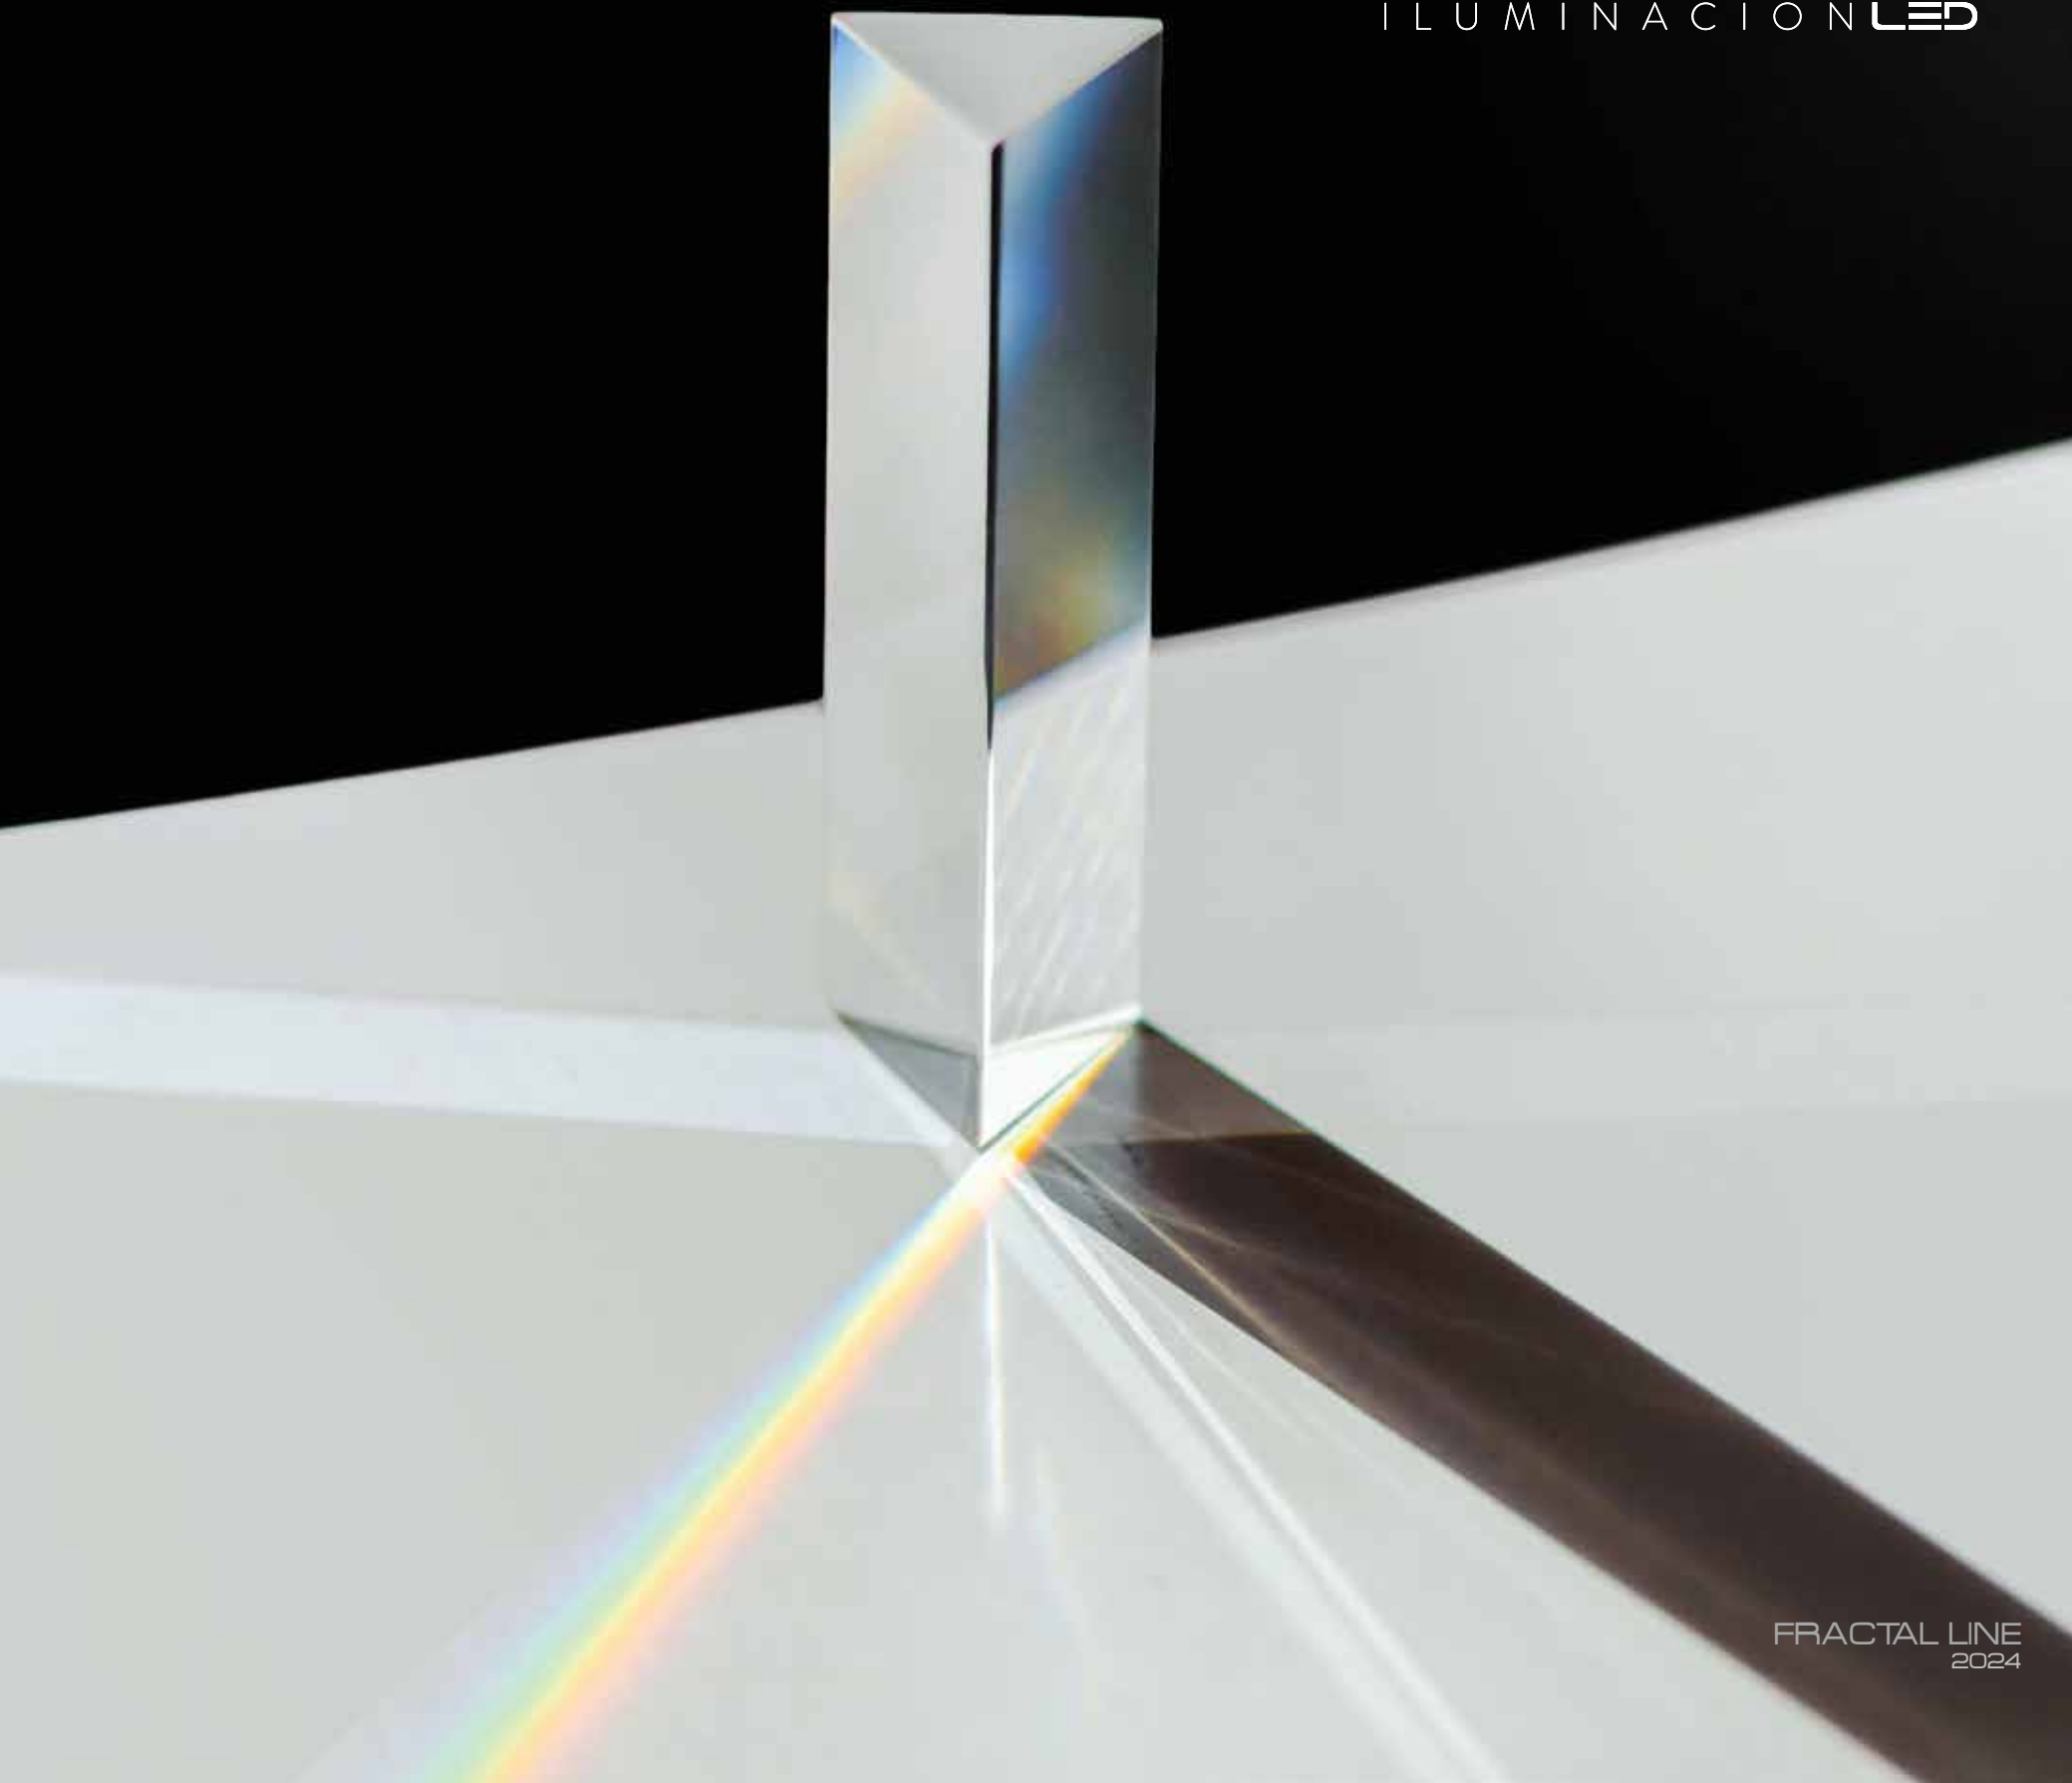

° Zende
ILUMINACIÓN LED

FRACTAL LINE
2024

° Zende

ILUMINACIÓN LED

Toda luz crea una realidad
partiendo desde su origen hasta el
espacio donde encuentra su reflejo.

SISTEMA MAGNÉTICO LINEAL

RIEL EMPOTRADO

AG-MAGLIN-1M/2M/3M