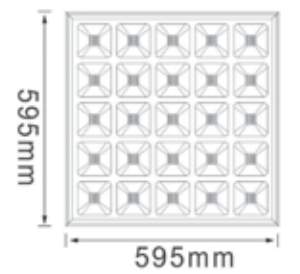

AG-PNL-36W

Voltaje: AC 8V-265V
Watts: 36W
Ángulo: 90°
Temp. de color: 2700K - 4000K
Flujo luminoso: 3600 Lm
Tiempo de vida: 50,000hrs.
Dimensiones: Ø 595mm x 595mm x 35mm

AG-TK-80W/120W

Voltaje: AC-100-277V 50/60Hz
Watts: 80W/120W
Ángulo: 360°
Temp. de color: 6500K
Flujo luminoso: 12000 Lm, 18000 Lm
Dimensiones: 325mm x 118mm

Modelo	Potencia total	Eficiencia luminosa	Lúmenes
AG-TK-80W	80W	150lm/W	12000LM
AG-TK-120W	120W	150lm/W	18000LM

Características:

- ★ 3 paneles de aluminio ajustables
- ★ Alto brillo 150lm / W
- ★ Diseño hueco, buena disipación de calor