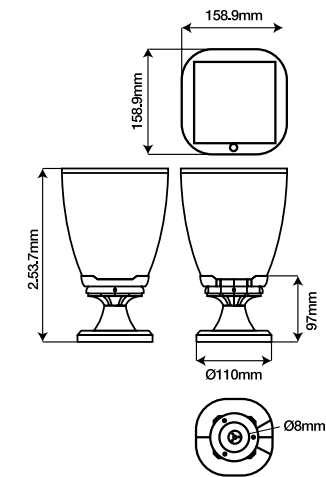

JARDINES Y TERRAZAS

AG-SOLARPRO-H-2W

Watts: **2W**
 Panel solar: **Policristalino 5V/1.9W**
 Batería: **Batería de litio 3.7V7.4WH 2.0AH/PC**
 Ángulo: **360°**
 Flujo luminoso: **380 Lm**
 Tiempo de carga: **7-8 Hrs**
 Duración: **Más de 2 noches**
 Dimensiones: **158.9 mm x 158.9 mm x 779 mm**
 Temp. de color: **3000K**
 Tiempo de vida: **50,000 Hrs**
 Tipo de control: **Automático con luz solar**
Botón de encendido y apagado

AG-SOLARPRO-S-2W

Watts: **2W**
 Panel solar: **Policristalino 5V/1.9W**
 Batería: **Batería de litio 3.7V7.4WH 2.0AH/PC**
 Ángulo: **360°**
 Flujo luminoso: **380 Lm**
 Tiempo de carga: **7-8 Hrs**
 Duración: **Más de 2 noches**
 Dimensiones: **159.1 mm x 158.9 mm x 253.7 mm**
 Temp. de color: **3000K**
 Tiempo de vida: **50,000 Hrs**
 Tipo de control: **Automático con luz solar**
Botón de encendido y apagado