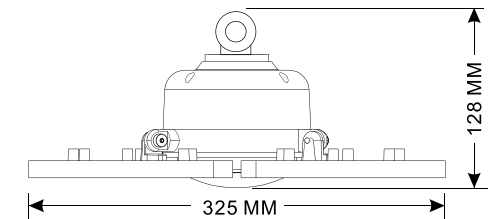

DIMENSIONES

EMISIÓN LUMINOSA

ZE-PNLIN-40W

Voltaje: AC100-240V
Watts: 40W
Temp. de color: 3000K - 4000K - 6000K
Flujo luminoso: 85 - 90 Lm / W
Material: Aluminio
Dimensiones: 595mm x 595mm x 10mm
Color: Blanco/Negro