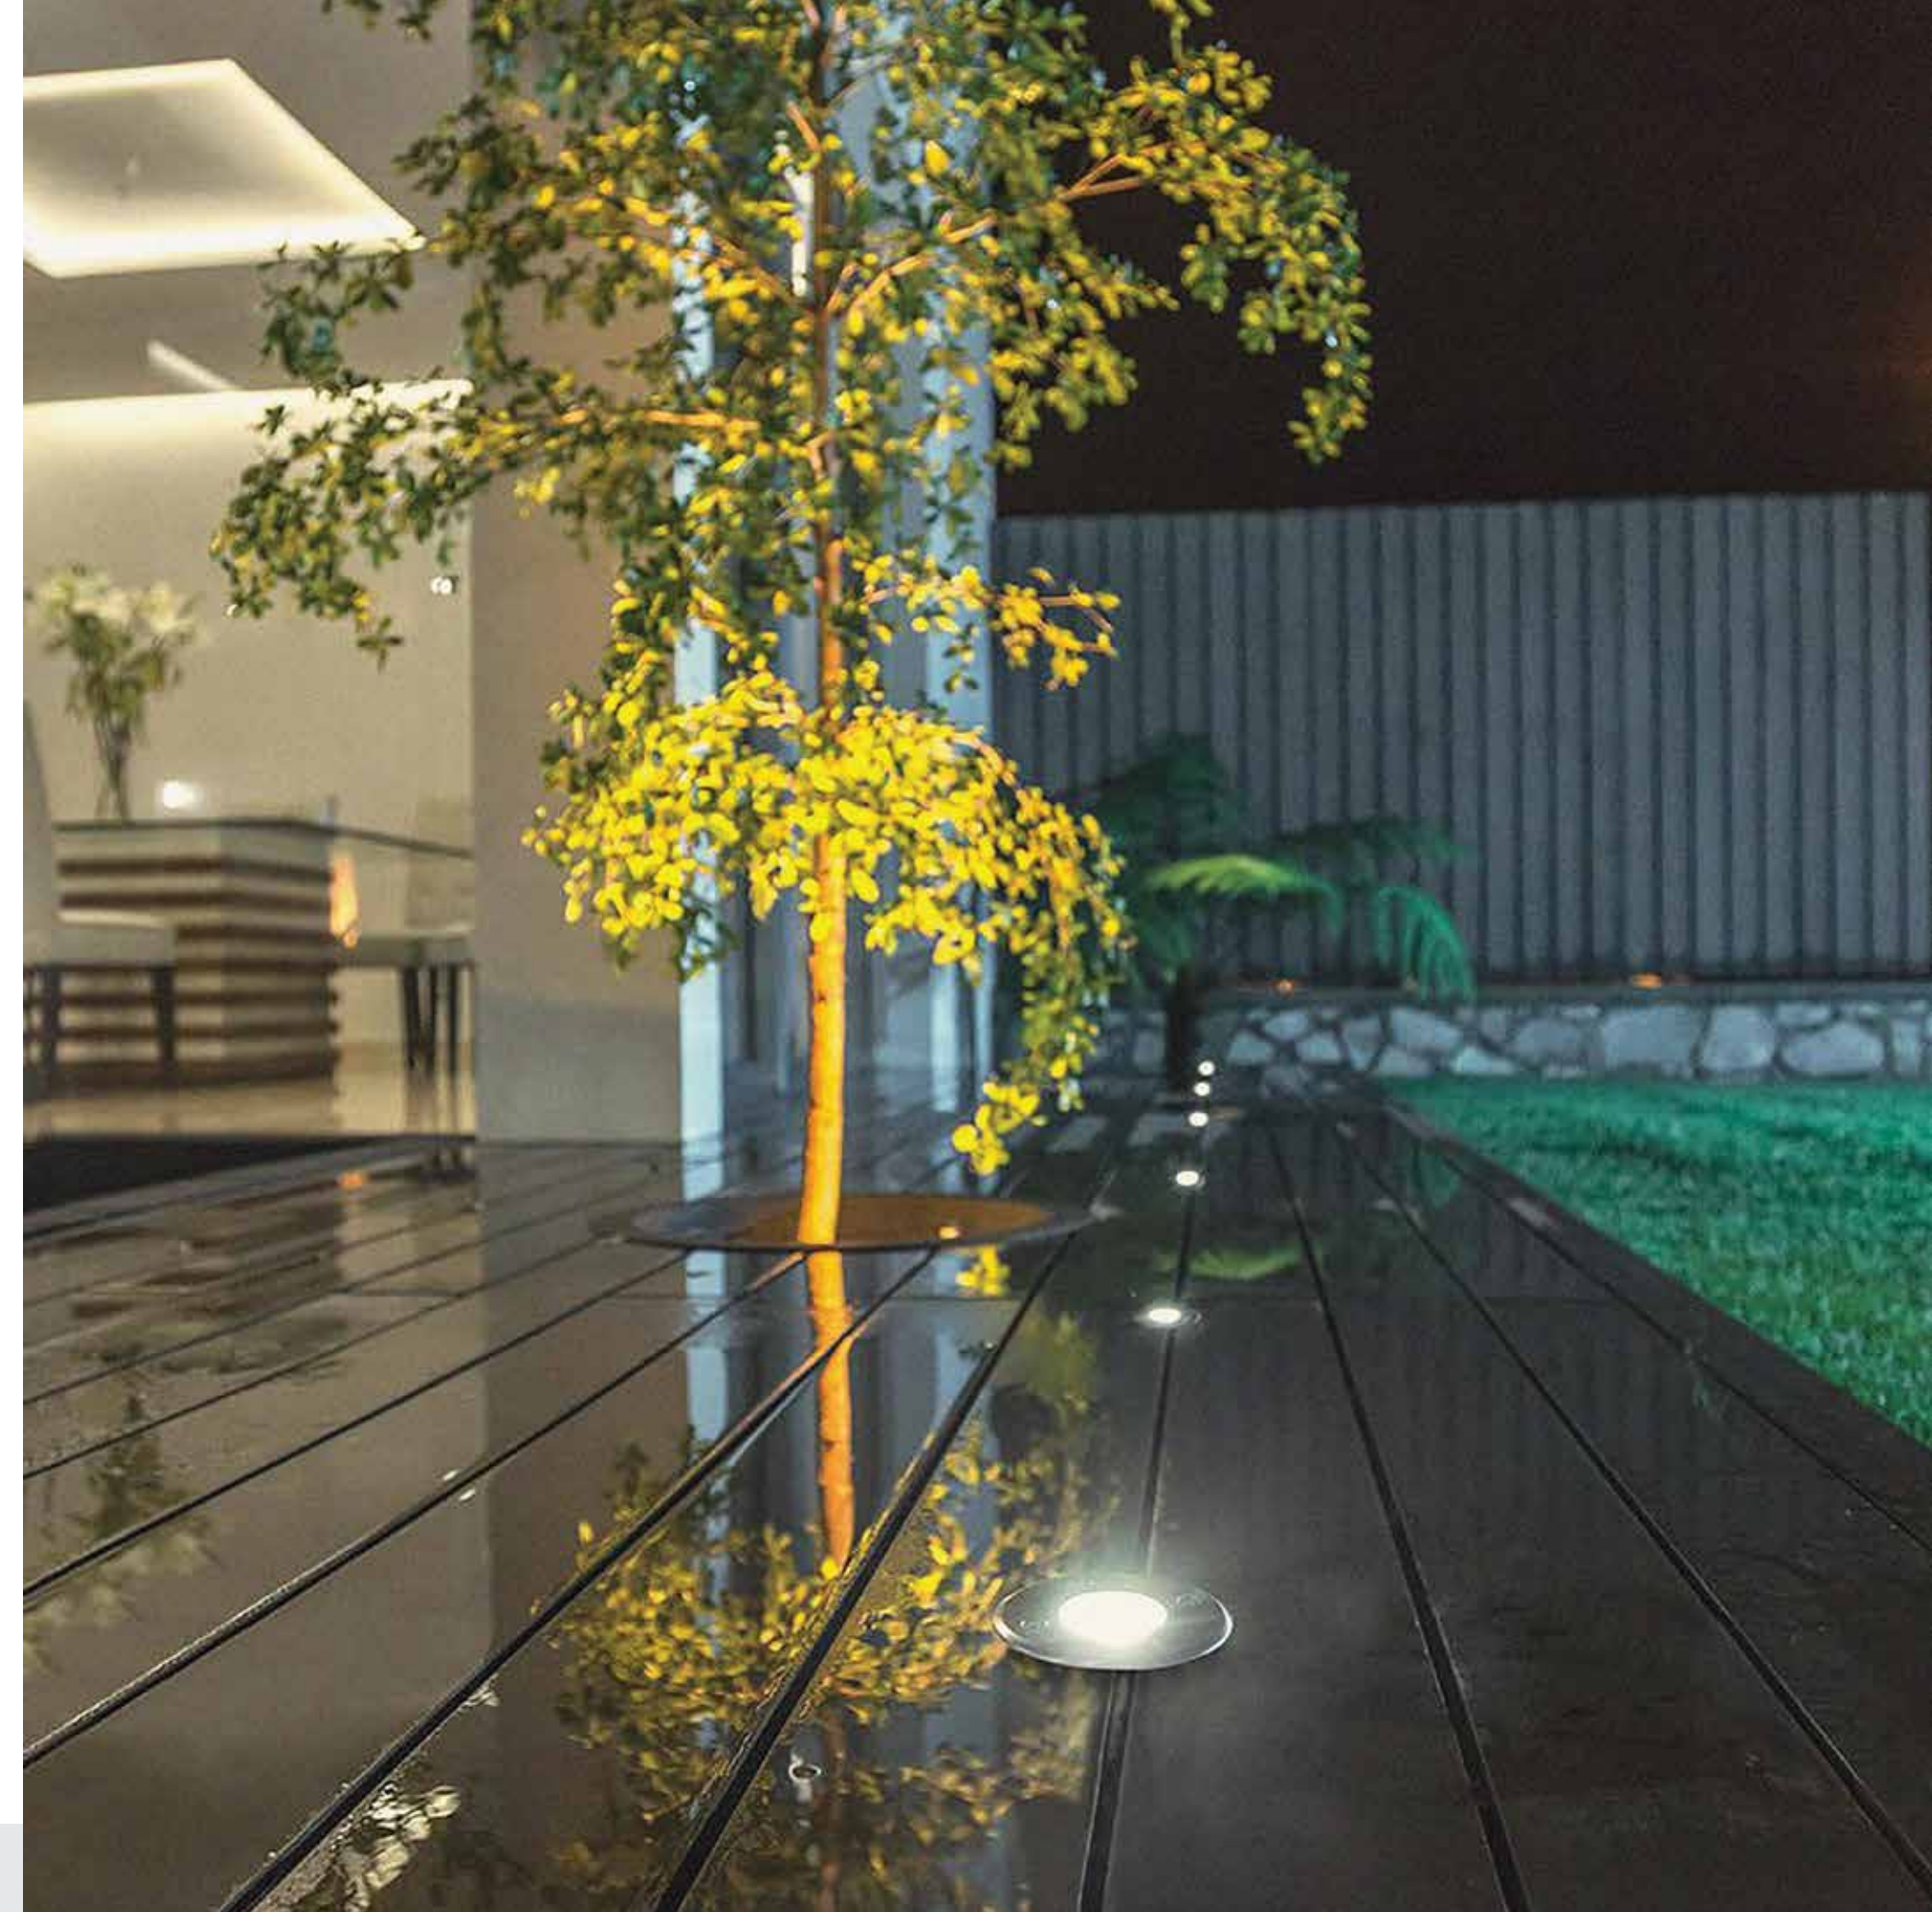

Ángulo: 60°

Temp. de color: 3000K - 6500K

Flujo luminoso: 225 Lm

Tiempo de vida: 30,000 hrs.

Soporta hasta: 1500 Kg.

Dimensiones: Ø 100mm x 90mm x 70mm

IP65

SUMERGIBLE PARA ALTA PRESIÓN Y PROFUNDIDAD