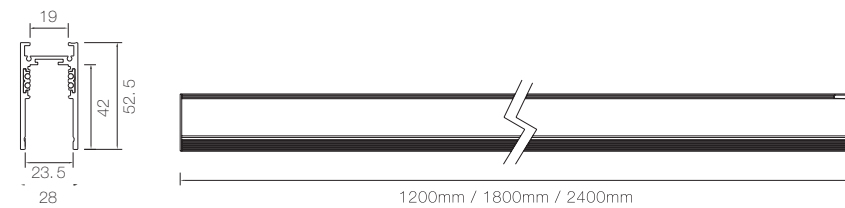

Voltaje: DC48V
Temp. de color: 3000K-6000K
Watts: 12W
Ángulo: 120°

Dimensiones:

SISTEMA MAGNÉTICO LINEAL

Creatividad y diseño - Posibilidades infinitas para tu proyecto

Tipos de instalación disponibles

ACCESORIOS PARA RIELES SOBREPUESTOS