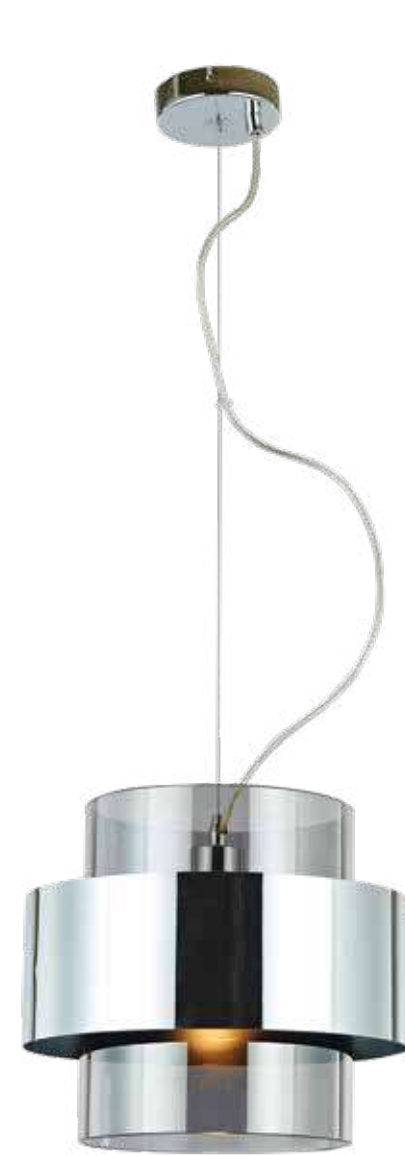

Dimensiones:

PERFIL LINEAL DE ALUMINIO
MODULAR IDEAL PARA
SOBREPONER.

LINEAL PUNTUAL DIRIGIBLE

LUMINARIA PARA RIEL MAGNÉTICO

AG-MAGLIN10

Voltaje: DC48V
Temp. de color: 3000K-6000K
Watts: 6W/12W/18W
Ángulo: 30°

Dimensiones: 3M/PIEZA

AG-PAL-01

23.2mm (0.91")

12.2mm (0.48")

17.1mm (0.67")

8mm (0.31")

ACCESORIOS:

Tapas de los extremos

cubierta texturizada

DECORATIVAS

AGDR-JD4865L

Voltaje: AC
 Material: Acero + Cristal
 Fuente de luz: E26 1 x MAX 60W
 Color: Humo
 Tamaño: D280xH1500
 D200xH250

AGDR-JD4866

Voltaje: AC
 Material: Acero + Cristal
 Fuente de luz: E26 1 x MAX 60W
 Color: Humo
 Tamaño: D150xH1500
 D150xH160

AGDR-JDR4267

Voltaje: AC
 Material: Acero
 Fuente de luz: E26 1 x MAX 60W
 Color: Negro mate
 Tamaño: Ø 330mm x 1500mm
 Ø 330mm x 185mm

AGDR-JD3994

Voltaje: AC
 Material: Acero + Cristal
 Fuente de luz: E26 1 x MAX 60W
 Color: Negro mate
 Tamaño: Ø 200mm x 1500mm