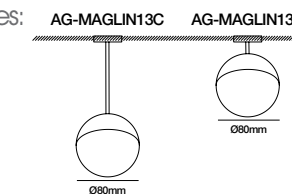

ESFERAS COLGANTES

AG-MAGLIN13

Voltaje: DC48V
Temp. de color: 3000K-6000K
Watts: 12W
Ángulo: 120°

Dimensiones: