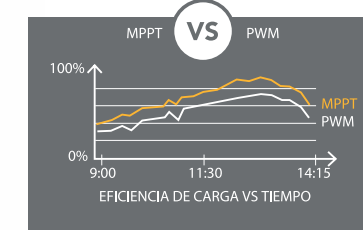

CARACTERÍSTICAS

- Seguimiento de punto de máxima potencia de carga
- Identificación automática de día y noche
- Diseño de atenuación de 4 niveles
- Operación en modo inteligente
- A prueba de agua IP66

IP66