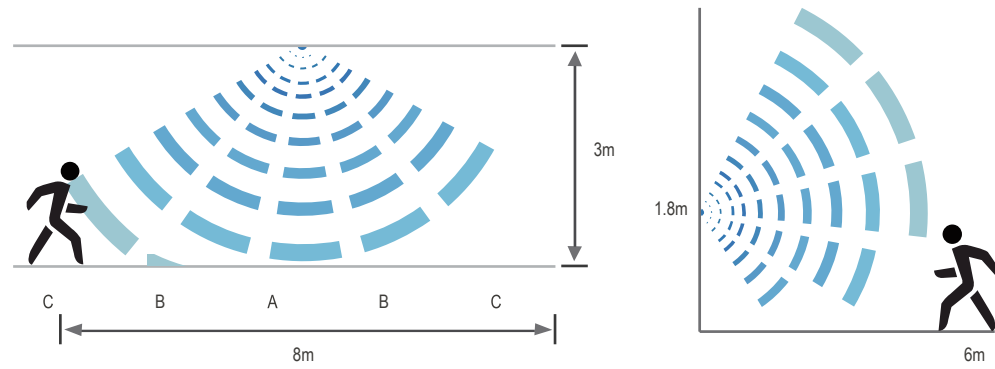

Voltaje: AC 100-277V
 Dimensiones: 1200mm
 Temp. de color: 3000K - 5000K ajustable
 Watts: 40W
 Flujo luminoso: 110 Lm/w
 Material: Aluminio
 Control: App: T-smart Light
 Color: Blanco / Negro

SISTEMA DE PROXIMIDAD