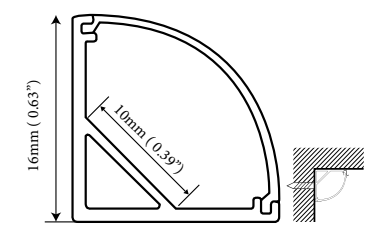

PERFILES LUMINOSOS

AG-PAL01

Dimensiones: 3M/PIEZA

ACCESORIOS:

23.2mm (0.91")

12.2mm (0.48")

17.1mm (0.67")

8mm (0.31")

AG-PAL02

Dimensiones: 3M/PIEZA

ACCESORIOS:

16mm (0.63")

10mm (0.39")

AG-PAL01-BLACK

Dimensiones: 3M/PIEZA

AG-PAL-01

23.2mm (0.91")

12.2mm (0.48")

17.1mm (0.67")

8mm (0.31")

ACCESORIOS: