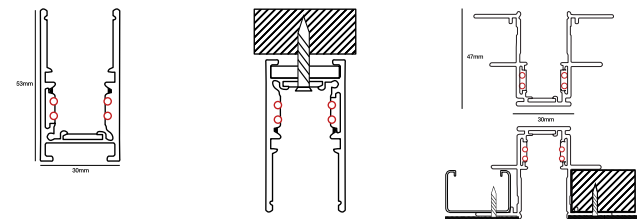

Voltaje: DC48V
Temp. de color: 3000K-6000K
Watts: 12W
Ángulo: 120°

Dimensiones:

SISTEMA MAGNÉTICO LINEAL

Creatividad y diseño - Posibilidades infinitas para tu proyecto

Tipos de instalación disponibles

ACCESORIOS PARA RIELES SOBREPUESTOS