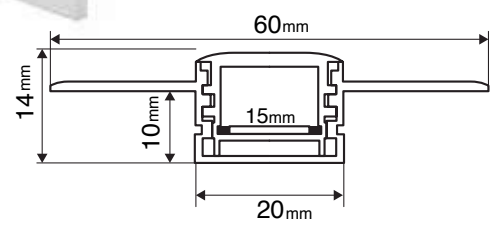

L-CONNECTOR

I-CONNECTOR

PERFIL DE ALUMINIO FLEXIBLE

ZE-PAL-FLEX

Dimensiones: 2M / 2000x60x14mm

PERFILERÍA DE ALUMINIO

PERFILES LUMINOSOS

AG-PAL01