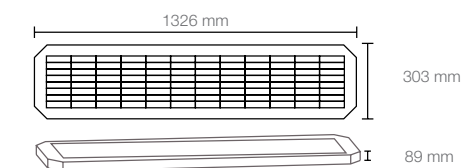

AG-SS-SOLAR-50W

Watts: 50W
Panel solar: 43.2W
Batería: 90Ah, 3.7V
Ángulo: 150°
Flujo luminoso: 5000 Lm
Tiempo de carga: 9hrs.
Duración: 7 noches.
Dimensiones: 1326mm x 303mm x 89mm
Temp. de Color: 6500K
Tiempo de vida: 50,000hrs.
Tipo de control: Botón de encendido y apagado /3 modos