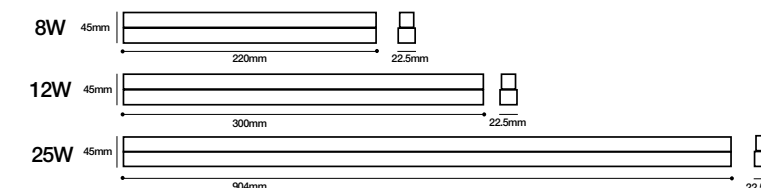

BARRAS SÓLIDAS

AG-MAGLIN09

Voltaje: DC48V

Temp. de color: 3000K-6000K

Watts: 8W/12W/25W

Ángulo: 120°

Dimensiones: