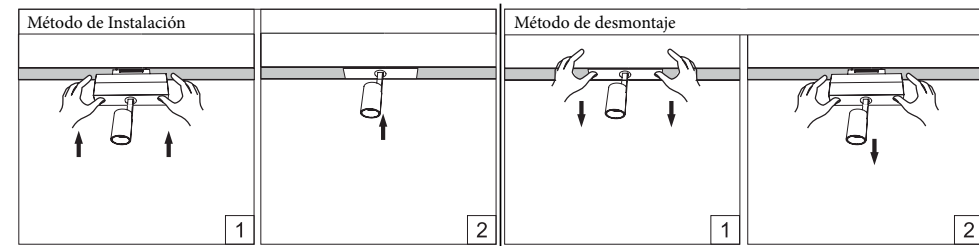

Voltaje: DC48V
Temp. de color: 3000K-6000K
Watts: 12W
Ángulo: 120°

Dimensiones:

SISTEMA MAGNÉTICO LINEAL

Creatividad y diseño - Posibilidades infinitas para tu proyecto

Tipos de instalación disponibles

ACCESORIOS PARA RIELES SOBREPUESTOS