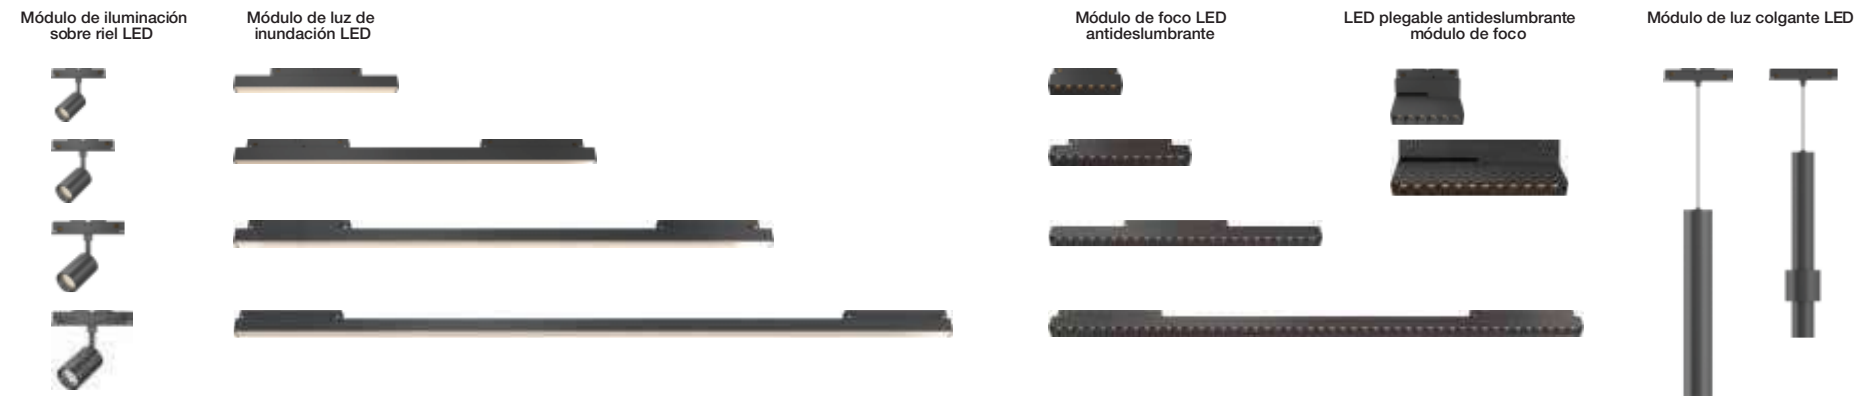

Dimensiones:

PERFIL LINEAL DE ALUMINIO
MODULAR IDEAL PARA
SOBREPONER.

LINEAL PUNTUAL DIRIGIBLE

LUMINARIA PARA RIEL MAGNÉTICO

AG-MAGLIN10

Voltaje: DC48V
Temp. de color: 3000K-6000K
Watts: 6W/12W/18W
Ángulo: 30°

Voltaje: DC48V
Temp. de color: 3000K-6000K
Watts: 12W
Ángulo: 120°

Dimensiones:

SISTEMA MAGNÉTICO LINEAL

Creatividad y diseño - Posibilidades infinitas para tu proyecto

Tipos de instalación disponibles

ACCESORIOS PARA RIELES SOBREPUESTOS