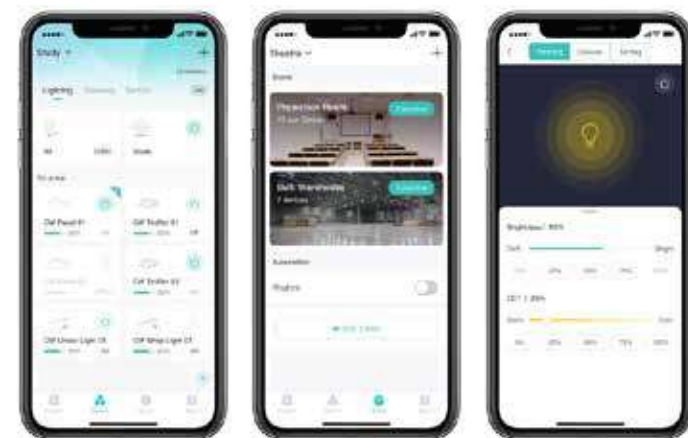

Voltaje: AC 100-277V
 Dimensiones: 1200mm
 Temp. de color: 3000K - 5000K ajustable
 Watts: 40W
 Flujo luminoso: 110 Lm/w
 Material: Aluminio
 Control: App: T-smart Light
 Color: Blanco / Negro

SISTEMA DE PROXIMIDAD

CONTROLA TU AMBIENTE Descarga la APP

APP: T-Smart Light

- Control Grupal
- Auto-Brillo
- Regulador de brillo
- 3000-6500K CCT ajustable
- Control por escena
- Recubrimiento prismático
- Monitoreo de Energía
- Programable
- Recorte de alta fidelidad
- Sensor de ocupación