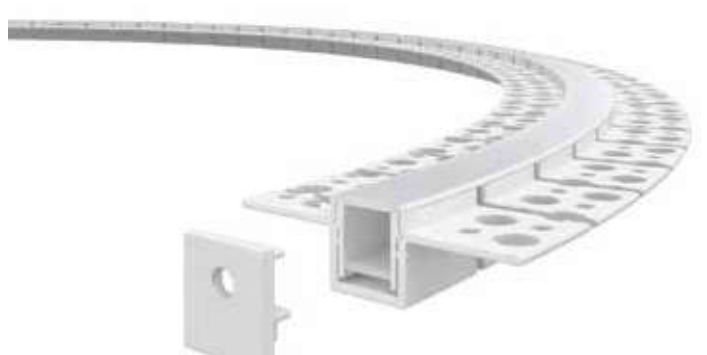

Dimensiones:

PERFIL LINEAL DE ALUMINIO
MODULAR IDEAL PARA
SOBREPONER.

LINEAL PUNTUAL DIRIGIBLE

LUMINARIA PARA RIEL MAGNÉTICO

AG-MAGLIN10

Voltaje: DC48V
Temp. de color: 3000K-6000K
Watts: 6W/12W/18W
Ángulo: 30°

L-CONNECTOR

I-CONNECTOR

PERFIL DE ALUMINIO FLEXIBLE

ZE-PAL-FLEX

Dimensiones: 2M / 2000x60x14mm

PERFILERÍA DE ALUMINIO

PERFILES LUMINOSOS

AG-PAL01