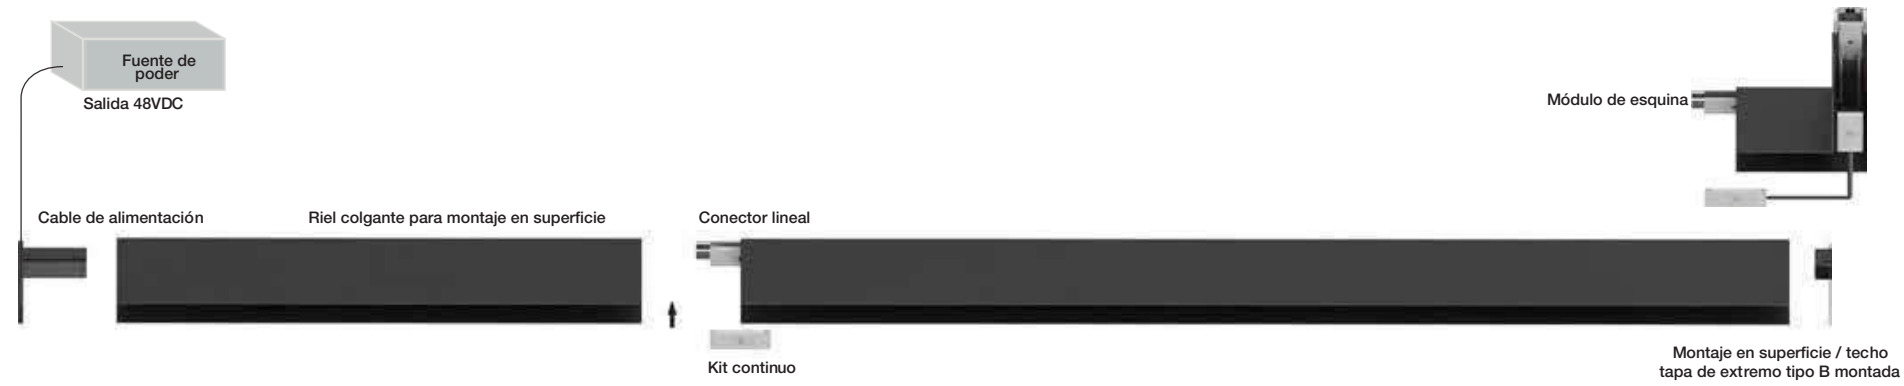

Voltaje: DC48V
Temp. de color: 3000K-6000K
Watts: 12W
Ángulo: 120°

Dimensiones:

SISTEMA MAGNÉTICO LINEAL

Creatividad y diseño - Posibilidades infinitas para tu proyecto

Tipos de instalación disponibles

ACCESORIOS PARA RIELES SOBREPUESTOS