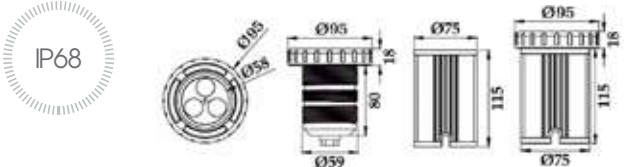

ZE-EXPLASTIC-3W

Voltaje: AC 12V/24V
Watts: 3W
Foco: MR16
Temp. de color: 3000K - 6500K - RGB
Material: Plástico
Dimensiones: 95mm x 115mm
Color: Gris