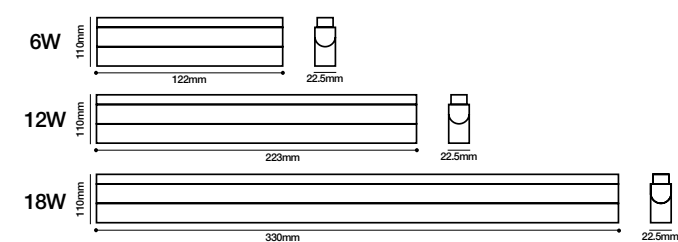

AG-MAGLIN10

Voltaje: DC48V
Temp. de color: 3000K-6000K
Watts: 6W/12W/18W
Ángulo: 30°

Dimensiones: