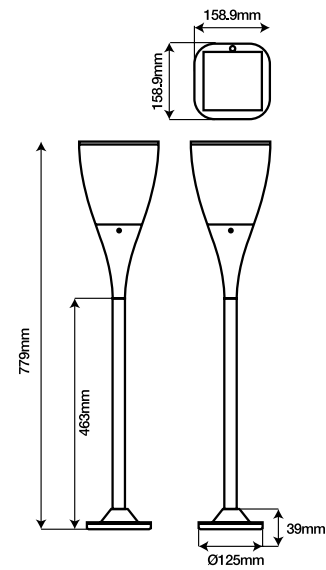

JARDINES Y TERRAZAS

AG-SOLARPRO-H-2W

Watts: **2W**
 Panel solar: **Policristalino 5V/1.9W**
 Batería: **Batería de litio 3.7V7.4WH 2.0AH/PC**
 Ángulo: **360°**
 Flujo luminoso: **380 Lm**
 Tiempo de carga: **7-8 Hrs**
 Duración: **Más de 2 noches**
 Dimensiones: **158.9 mm x 158.9 mm x 779 mm**
 Temp. de color: **3000K**
 Tiempo de vida: **50,000 Hrs**
 Tipo de control: **Automático con luz solar**
Botón de encendido y apagado