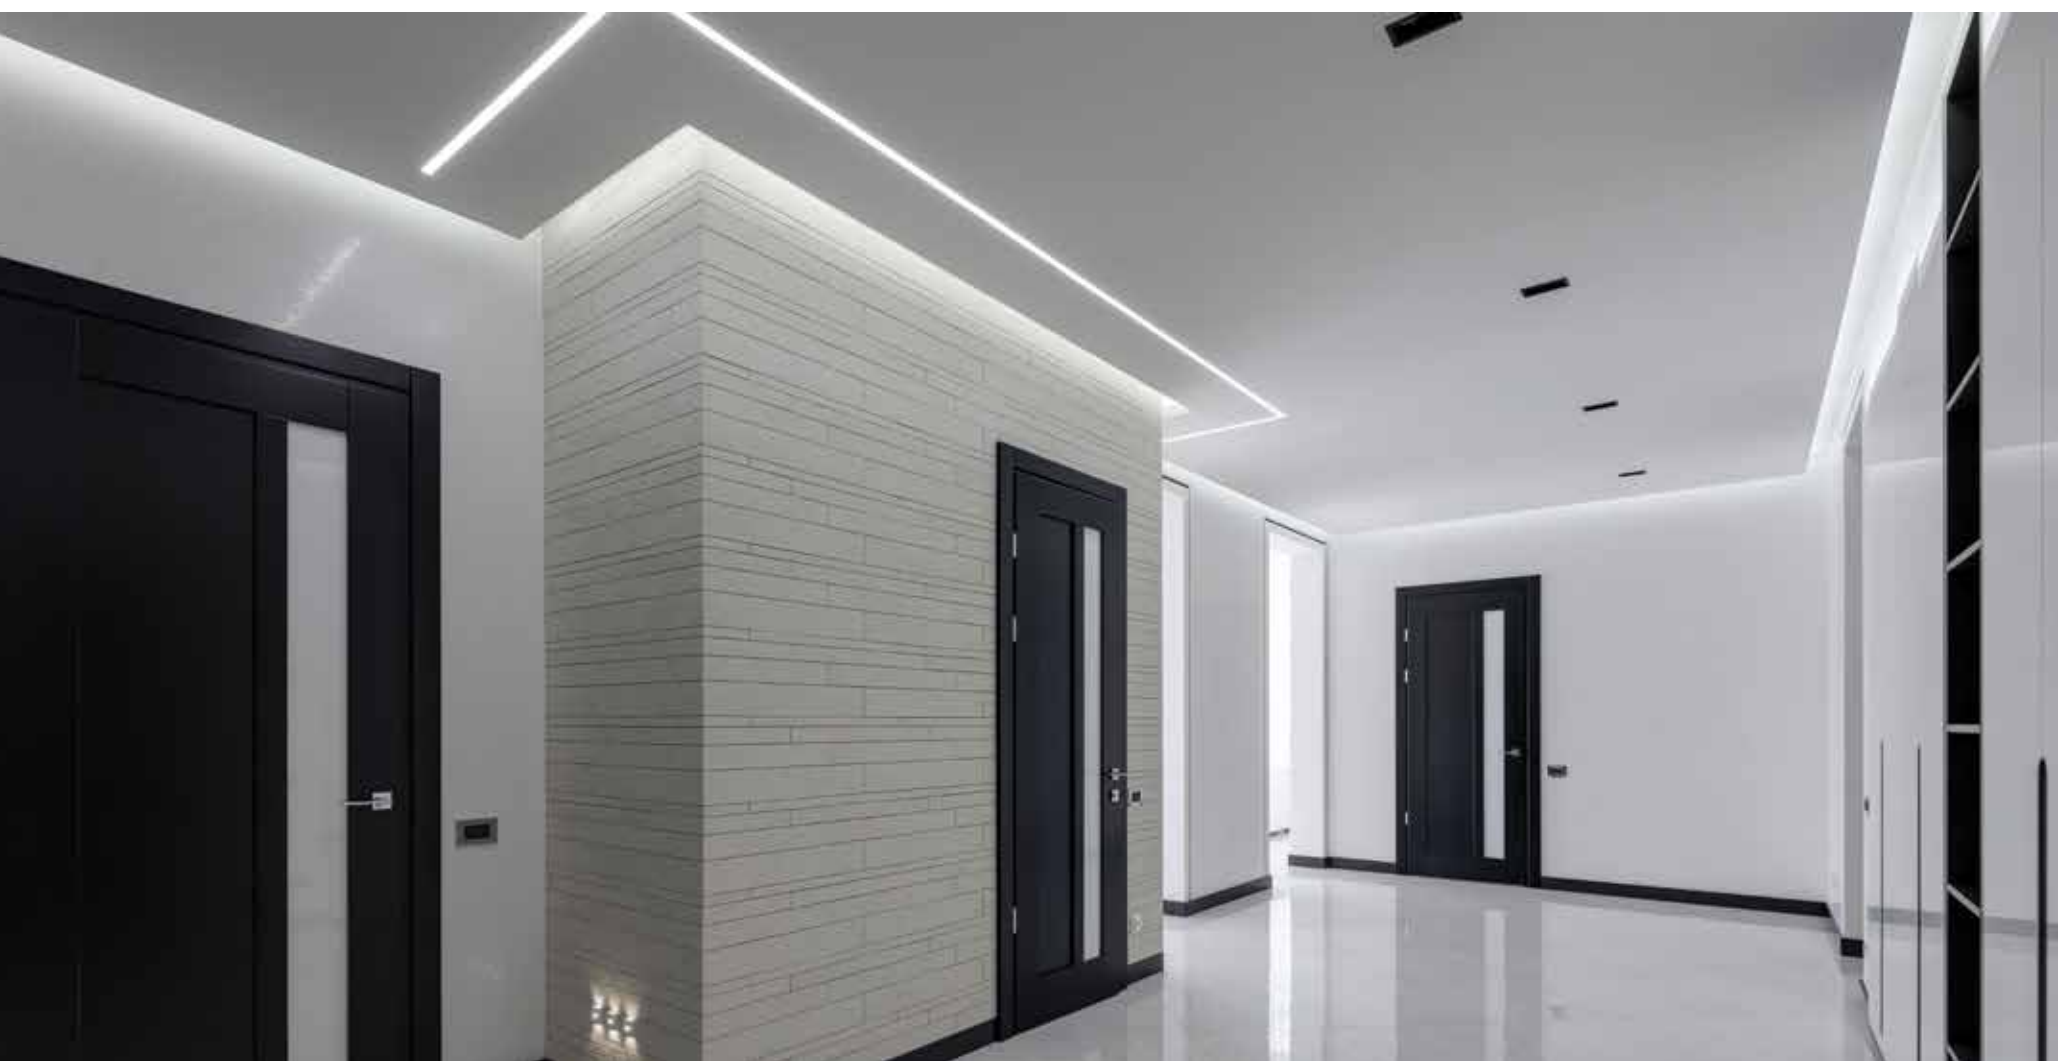

PERFILES LUMINOSOS

AG-PAL01

Dimensiones: 3M/PIEZA

ACCESORIOS:

23.2mm (0.91")

12.2mm (0.48")

17.1mm (0.67")

8mm (0.31")

AG-PAL02

Dimensiones: 3M/PIEZA

ACCESORIOS:

16mm (0.63")

10mm (0.39")

AG-PAL01-BLACK

Dimensiones: 3M/PIEZA

AG-PAL-01

23.2mm (0.91")

12.2mm (0.48")

17.1mm (0.67")

8mm (0.31")

ACCESORIOS: