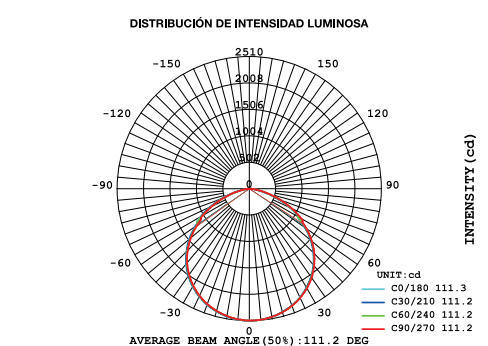

DIMENSIONES

EMISIÓN LUMINOSA

ZE-PNLIN-40W

Voltaje: AC100-240V
Watts: 40W
Temp. de color: 3000K - 4000K - 6000K
Flujo luminoso: 85 - 90 Lm / W
Material: Aluminio
Dimensiones: 595mm x 595mm x 10mm
Color: Blanco/Negro