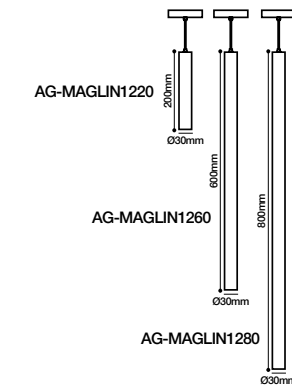

Dimensiones:

PERFIL LINEAL DE ALUMINIO
MODULAR IDEAL PARA
SOBREPONER.

LINEAL PUNTUAL DIRIGIBLE

LUMINARIA PARA RIEL MAGNÉTICO

AG-MAGLIN10

Voltaje: DC48V
Temp. de color: 3000K-6000K
Watts: 6W/12W/18W
Ángulo: 30°

Dimensiones:

TUBOS COLGANTES

AG-MAGLIN12

Voltaje: DC48V
Temp. de color: 3000K-6000K
Watts: 7W
Ángulo: 24°

Dimensiones:

LUMINARIA PARA RIEL MAGNÉTICO

ESFERAS COLGANTES

AG-MAGLIN13

Voltaje: DC48V
Temp. de color: 3000K-6000K
Watts: 12W
Ángulo: 120°

Dimensiones:

SISTEMA MAGNÉTICO LINEAL

Creatividad y diseño - Posibilidades infinitas para tu proyecto

Tipos de instalación disponibles

ACCESORIOS PARA RIELES SOBREPUESTOS