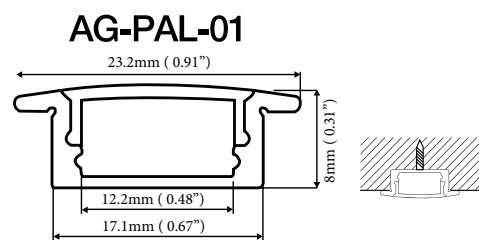

AG-PAL-01

PERFILES LUMINOSOS

AG-PAL01

Dimensiones: 3M/PIEZA

ACCESORIOS: