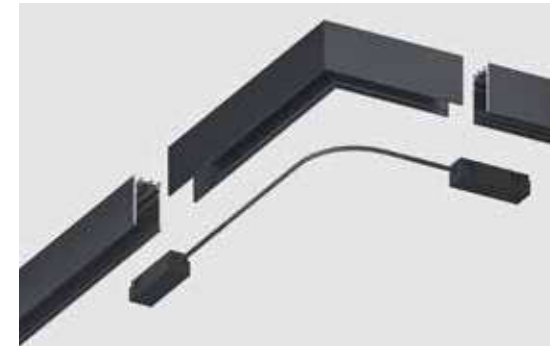

ACCESORIOS PARA RIELES EMPOTRADOS

AG-MAGLINO4

Ensamble lineal para rieles empotrados

AG-MAGLINO6

Tapa final para riel interno

AG-MAGLINO3

Esquinero L para empotrar giro interno

AG-MAGLINO16

Esquinero L para empotrar giro lateral

ACCESORIOS GENERALES PARA RIELES

AG-MAGLINO5

Cable de alimentación

AG-MAGLINO2

Conector energético para esquinas L

AG-MAGLINO1

Conector energético lineal para riel

SISTEMA LINEAL INTERCONECTABLE

BARRA LINEAL COLGANTE INTERCONECTABLE

AG-LL57120C-40W
AG-LL57150C-50W

Voltaje: AC 100-240V
 Dimensiones: AG-LL57120C-40W: 1200mm x 50mm x 70mm
 AG-LL57150C-50W: 1500mm x 50mm x 70mm
 Temp. de color: 3000K - 6000K
 Watts: 40W/50W
 Flujo luminoso: 40W: 4000 Lm
 50W: 5000 Lm