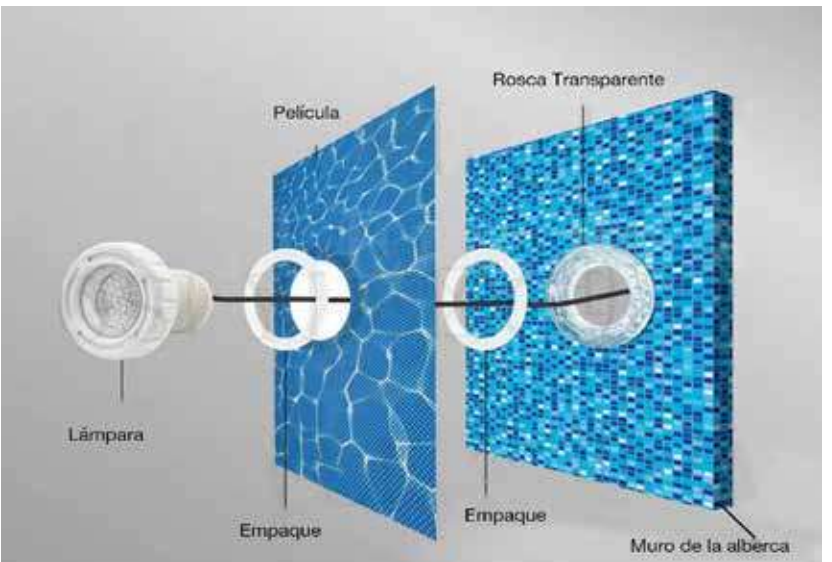

SUMERGIBLE REFORZADO LÁMPARA ESPECIALIZADA PARA PARA AMBIENTES TROPICALES PLÁSTICO ABS

ZE-EXPLASTIC-3W

Voltaje: AC 12V/24V
Watts: 3W
Foco: MR16
Temp. de color: 3000K - 6500K - RGB
Material: Plástico
Dimensiones: 95mm x 115mm
Color: Gris