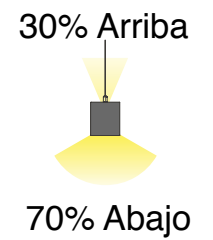

MODO DE LUZ FRIO Y CALIDO

3000k - 6500k

Grille

Lentes tipo Grill con UGR<19 diseño óptico

SUSPENSIÓN TRASERA

CONEXIONES

+ CONNECTOR

T-CONNECTOR