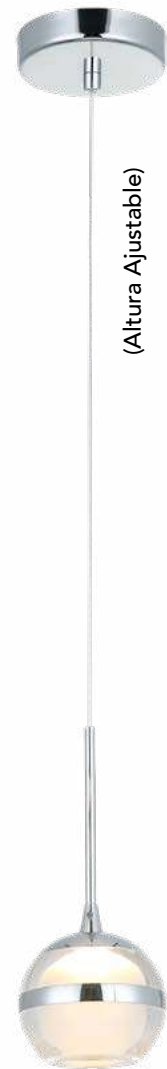

*"Nuestra misión
nos impulsa a crear
productos de diseño
amigables con el medio
ambiente, a un precio
accesible para todos"*

CATÁLOGO

2022-2023

CONTENIDO

2	RÍO	19	NOLAN / ATIK
3	VERSA	20	MATT
5	MAYA / POLARIS	21	ATOMO / IVY / ARA
6	CAPELLA / IRAM	22	ALIKA / COSMO / ERIS
7	LUNA / ARO	23	ARA
8	DISCO / DUOMO	24	TAO / RODA / ENIF
10	HEXA	25	TALITA
11	MOBILE	26	NUBE / ALTAIR
12	LUME	27	ENOK / ALIOTH / LEIZA
13	ISIS / AITANA	28	ECO / ARA / ERIS
14	ATENAS	29	MIRAM
15	ASGARD	30	PRADA
16	YUE	31	CALI
17	CLOE / YARI	32	MEISSA
18	FIONA	33	ESPEJOS LED

Colgante Maya

LED

(Altura Ajustable)

2916 L/3

D 30cm / A 120cm
3x5W LED / 3000K
COLOR CROMO /
ACRÍLICO

Colgante Maya

LED

(Altura Ajustable)