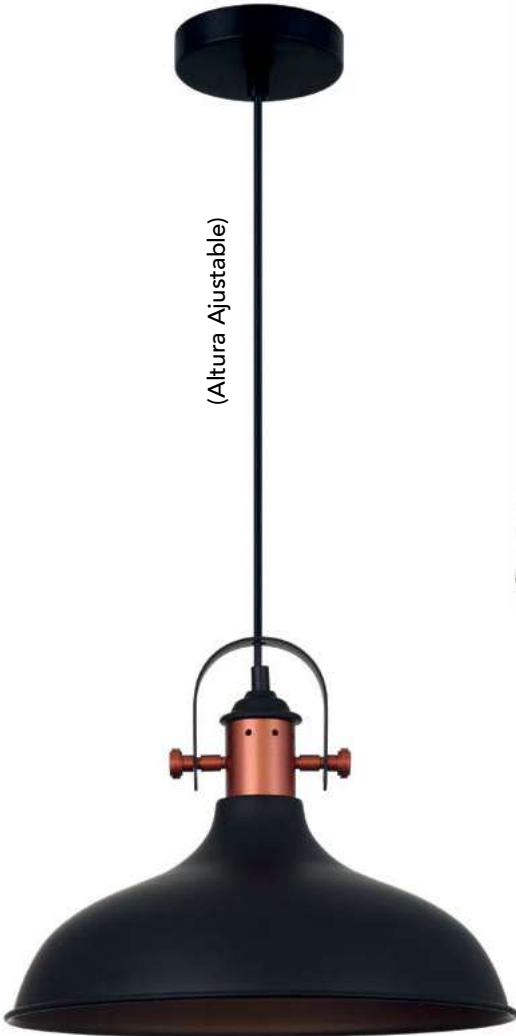

Colgante Talita

(Altura Ajustable)

3816 CO

D 20cm x A 120cm
60W E26 / E27
COLOR COBRE /
METÁLICA

Colgante Talita

**3110 N**

L 100cm x A 100cm
3x60W E26 / E27
COLOR HUMO /
CRISTAL

Colgante Nube

**3280-3 B**

L 30cm x A 120cm
3x60W Max. E26/E27
COLOR BLANCO /
METÁLICA

Colgante Altair

INCLUYE
FOCOLED

(Altura Ajustable)

1025 N

D 25cm x A 120cm
60W E26 / E27
COLOR NEGRO /
METÁLICA

Colgante Enok

(Altura Ajustable)

3460 N

D 36cm x A 120cm
60W E26 / E27
COLOR NEGRO + COBRE /
METÁLICA

Colgante Alioth

(Altura Ajustable)

6330 N

D 30cm / A 120cm
60W E26 / E27
COLOR NEGRO + COBRE /
METÁLICA

Colgante Leinya