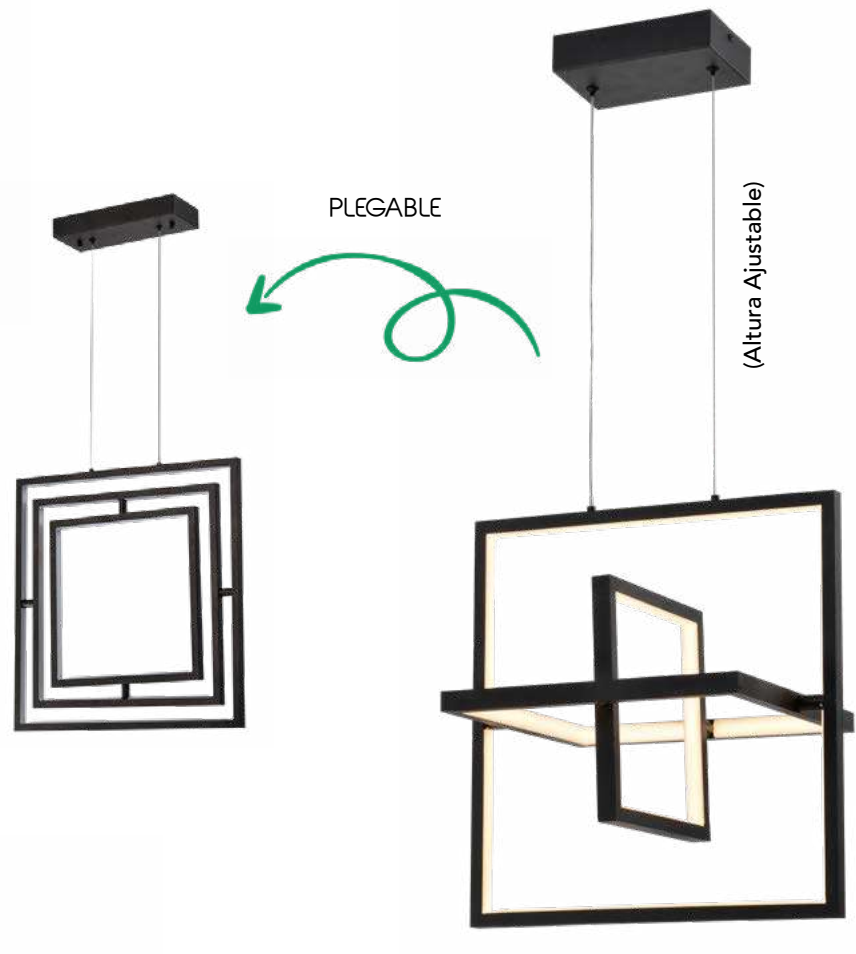

2/G[®]
ILUMINACIÓN

LUMINARIAS CON
LED  INTEGRADO

AMIGABLES CON
EL MEDIO AMBIENTE

2

4910 L/N

D 55cm x A 155 cm
30W LED / 3000K
COLOR NEGRO /
METÁLICA

Colgante Rio

(Altura Ajustable)

55cm

5026 L/N

L 50cm x A 120 cm
45W LED / 3000K
COLOR NEGRO /
METÁLICA

Colgante Versa

PLEGABLE

(Altura Ajustable)

50cm

(Altura Ajustable)

PLEGABLE

5024 L/N

L 70cm x A 150 cm
45W LED / 3000K
COLOR NEGRO /
METÁLICA

Colgante Versa

Amigables con el medio ambiente

5028 L/N

D 41cm x A 41 cm
30W LED / 3000K
COLOR NEGRO /
METÁLICA

Colgante Versa

50cm

PLEGABLE

5022 L/N

D 50cm x A 120 cm
30W LED / 3000K
COLOR NEGRO /
METÁLICA

Colgante Versa

(Altura Ajustable)

2916 L/C

D 8cm / A 120cm
5W LED / 3000K
COLOR CROMO /
ACRÍLICO