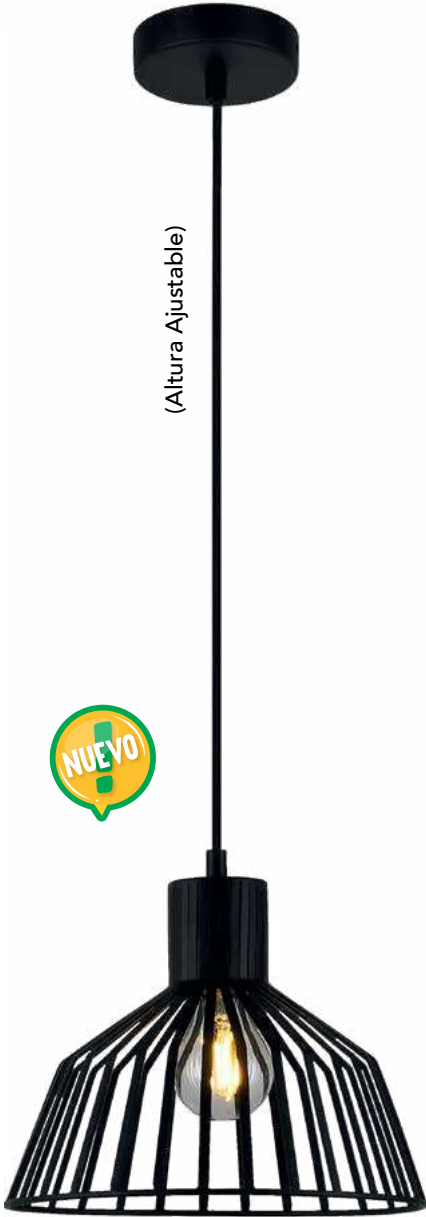

D 45cm x A 120cm
60W E26 / E27
COLOR NEGRO /
METÁLICA

Colgante Cosmo

1220 N

D 20cm x A 120cm
60W Max. E26/E27
COLOR NEGRO /
METÁLICA

Colgante Eris

INCLUYE
FOCO Vintage

INCLUYE FOCO
Vintage LED

(Altura Ajustable)