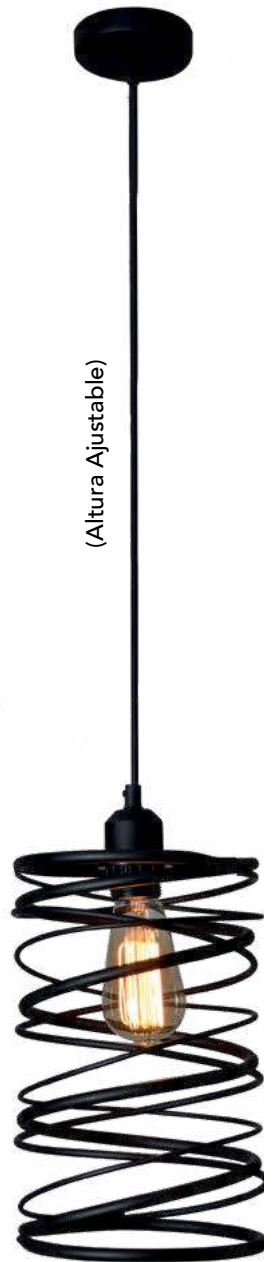

1220 N

D 20cm x A 120cm
60W Max. E26/E27
COLOR NEGRO /
METÁLICA

Colgante Eris