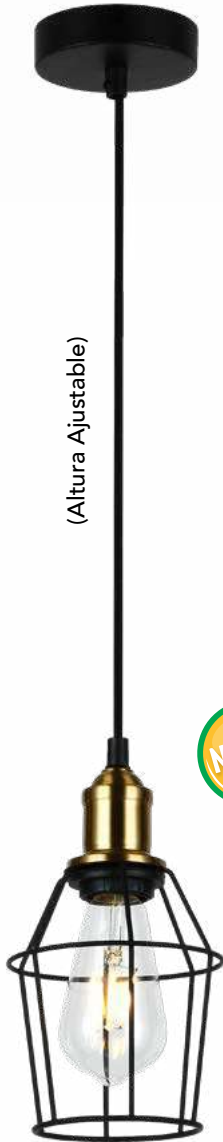

17cm

1406-C

L 20 cm x A 120cm
60W Max. E26/E27
COLOR NEGRO + COBRE /
METÁLICA

Colgante Hexa

INCLUYE
FOCOS LED

INCLUYE
FOCO LED

3029-C

D 30cm x A 120cm
60W Max. E26/E27
COLOR NEGRO + COBRE /
METÁLICA

Colgante Movable

34cm

3029-3

D 30cm x A 120cm
3x60W Max. E26/E27
COLOR NEGRO + COBRE /
METÁLICA

Colgante Movable

Diseño accesible para todos

INCLUYE
FOCOS LED

INCLUYE
FOCO LED

INCLUYE
FOCO LED

(Altura Ajustable)

1037-C

D 13cm x A 120cm
60W Max. E26/E27
COLOR NEGRO + ANTIQUE /
METÁLICA

Colgante Lume

1037-1

D 13cm x A 40cm
60W Max. E26/E27
COLOR NEGRO + ANTIQUE /
METÁLICA

Arbotante Lume