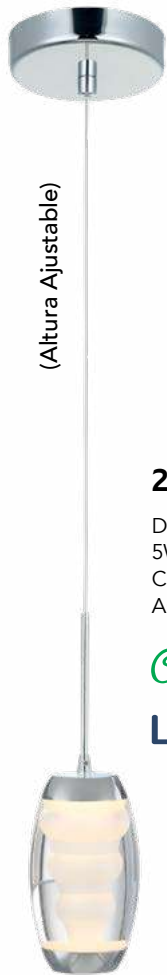

(Altura Ajustable)

2916 L/C

D 8cm / A 120cm
5W LED / 3000K
COLOR CROMO /
ACRÍLICO

Colgante Maya

LED