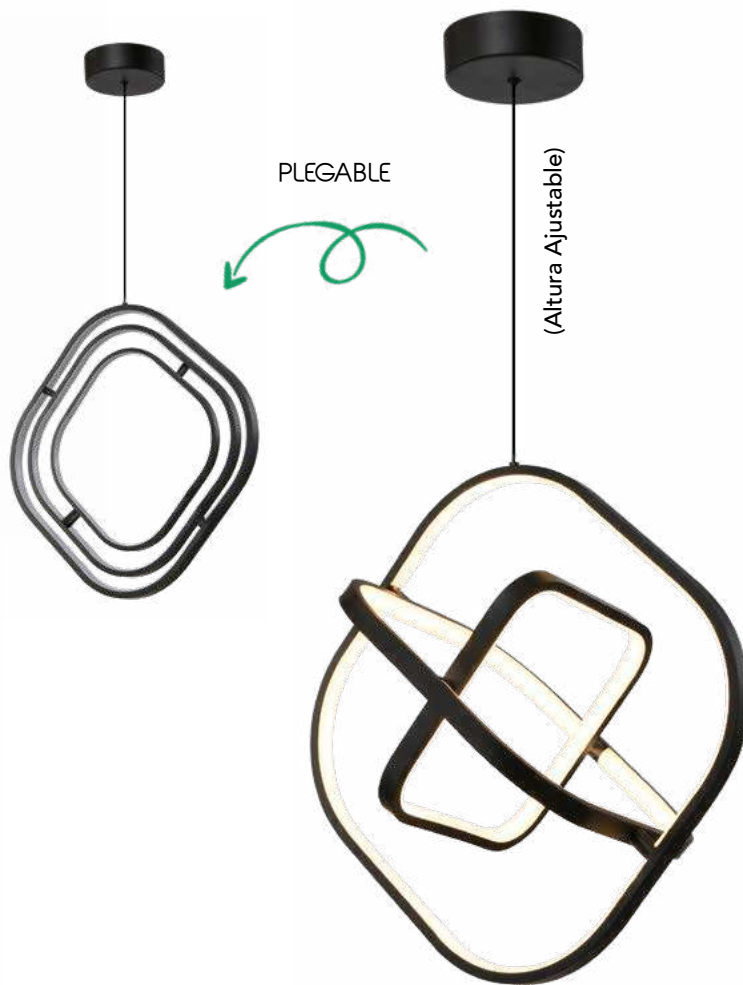

55cm

5026 L/N

L 50cm x A 120 cm
45W LED / 3000K
COLOR NEGRO /
METÁLICA

Colgante Versa

PLEGABLE

(Altura Ajustable)

50cm

(Altura Ajustable)

PLEGABLE

5024 L/N

L 70cm x A 150 cm
45W LED / 3000K
COLOR NEGRO /
METÁLICA

Colgante Versa

Amigables con el medio ambiente

5028 L/N

D 41cm x A 41 cm
30W LED / 3000K
COLOR NEGRO /
METÁLICA

Colgante Versa

50cm

PLEGABLE

5022 L/N

D 50cm x A 120 cm
30W LED / 3000K
COLOR NEGRO /
METÁLICA

Colgante Versa

(Altura Ajustable)

2916 L/C

D 8cm / A 120cm
5W LED / 3000K
COLOR CROMO /
ACRÍLICO

Colgante Maya

LED

(Altura Ajustable)

2916 L/3

D 30cm / A 120cm
3x5W LED / 3000K
COLOR CROMO /
ACRÍLICO

Colgante Maya

LED

(Altura Ajustable)