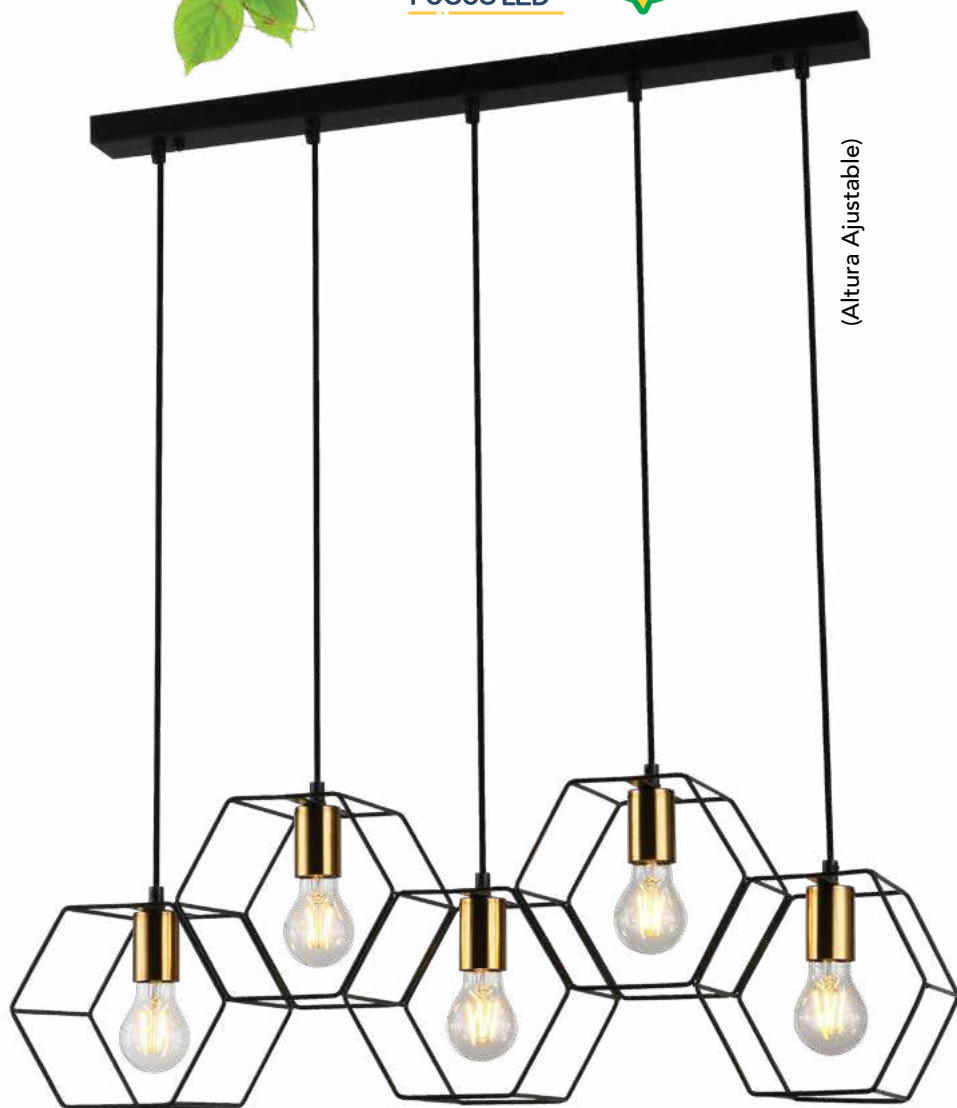

1016 L/B

D 16cm
8W LED / 3000K
COLOR BLANCO /
METÁLICA

Arbotante Disco

LED

2/G[®]
ILUMINACIÓN

LUMINARIAS CON
PERSONALIDAD

AMIGABLES CON
EL MEDIO AMBIENTE

INCLUYE
FOCOS LED

(Altura Ajustable)

20cm

1406-5

L 79cm x A 120cm
5x60W Max. E26/E27
COLOR NEGRO + COBRE /
METÁLICA

Colgante Hexa

INCLUYE
FOCO LED

(Altura Ajustable)

17cm