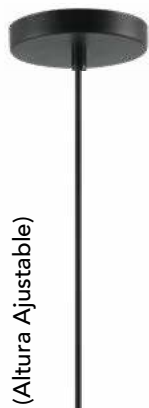

5140 L/C

D 36cm x A 100cm
15W LED / 3000K
COLOR CROMO +
CRISTAL HUMO

Colgante Aro

(Altura Ajustable)

(Altura Ajustable)

2030 L/AN

D 30cm x A 120cm
5W LED / 3000K
COLOR ORO ANTIQUE /
METÁLICA + CRISTAL
OPALINO

Colgante Luna

2030 L/N

D 30cm x A 120cm
5W LED / 3000K
COLOR NEGRO /
METÁLICA + CRISTAL
OPALINO

Colgante Luna

Amigables con el medio ambiente