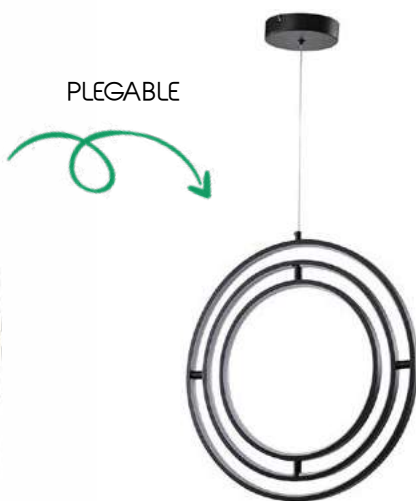

2/G[®]
ILUMINACIÓN

LUMINARIAS CON
LED  INTEGRADO

AMIGABLES CON
EL MEDIO AMBIENTE

2

4910 L/N

D 55cm x A 155 cm
30W LED / 3000K
COLOR NEGRO /
METÁLICA

Colgante Rio

(Altura Ajustable)

55cm

5026 L/N

L 50cm x A 120 cm
45W LED / 3000K
COLOR NEGRO /
METÁLICA

Colgante Versa

PLEGABLE

(Altura Ajustable)

50cm

(Altura Ajustable)

PLEGABLE

5024 L/N

L 70cm x A 150 cm
45W LED / 3000K
COLOR NEGRO /
METÁLICA

Colgante Versa

Amigables con el medio ambiente

5028 L/N

D 41cm x A 41 cm
30W LED / 3000K
COLOR NEGRO /
METÁLICA

Colgante Versa

50cm

PLEGABLE

5022 L/N

D 50cm x A 120 cm
30W LED / 3000K
COLOR NEGRO /
METÁLICA

Colgante Versa

(Altura Ajustable)

2916 L/C

D 8cm / A 120cm
5W LED / 3000K
COLOR CROMO /
ACRÍLICO