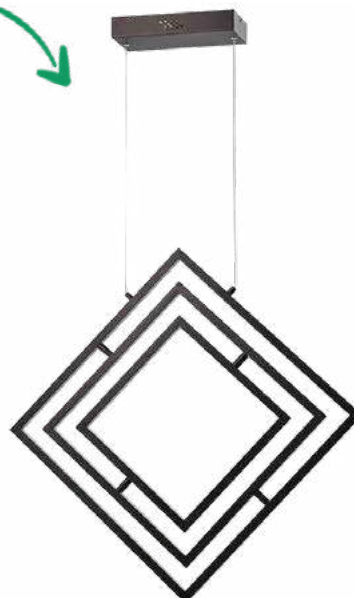

2/G[®]
ILUMINACIÓN

LUMINARIAS CON
LED  INTEGRADO

AMIGABLES CON
EL MEDIO AMBIENTE

2

4910 L/N

D 55cm x A 155 cm
30W LED / 3000K
COLOR NEGRO /
METÁLICA

Colgante Rio

(Altura Ajustable)

55cm

5026 L/N

L 50cm x A 120 cm
45W LED / 3000K
COLOR NEGRO /
METÁLICA

Colgante Versa

PLEGABLE

(Altura Ajustable)

50cm

(Altura Ajustable)

PLEGABLE

5024 L/N

L 70cm x A 150 cm
45W LED / 3000K
COLOR NEGRO /
METÁLICA

Colgante Versa

Amigables con el medio ambiente

5028 L/N

D 41cm x A 41 cm
30W LED / 3000K
COLOR NEGRO /
METÁLICA

Colgante Versa