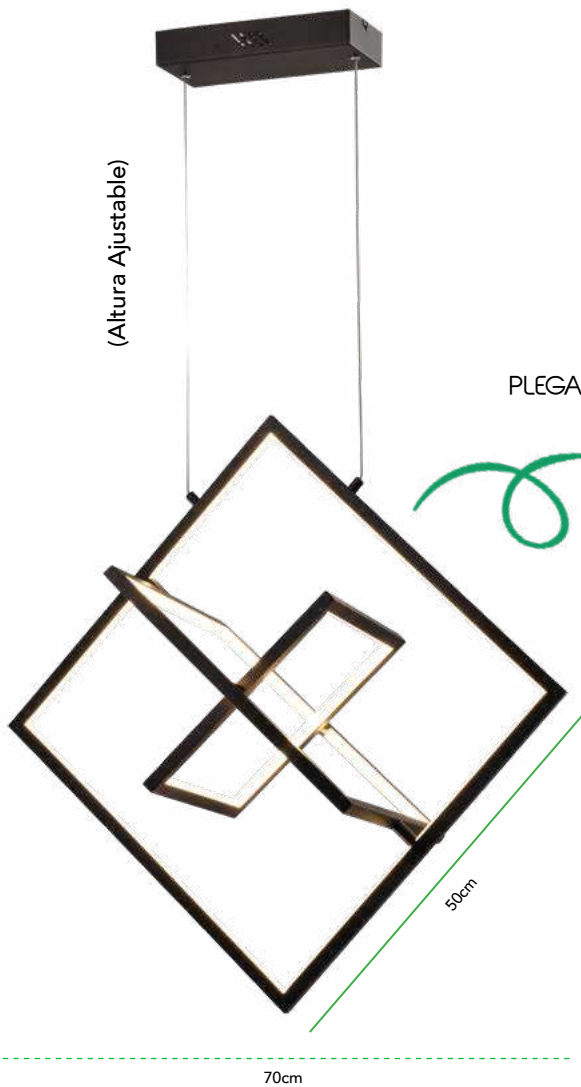

2/G[®]
ILUMINACIÓN

LUMINARIAS CON
LED  INTEGRADO

AMIGABLES CON
EL MEDIO AMBIENTE

2

4910 L/N

D 55cm x A 155 cm
30W LED / 3000K
COLOR NEGRO /
METÁLICA

Colgante Rio

(Altura Ajustable)

55cm

5026 L/N

L 50cm x A 120 cm
45W LED / 3000K
COLOR NEGRO /
METÁLICA

Colgante Versa

PLEGABLE

(Altura Ajustable)

50cm

(Altura Ajustable)

PLEGABLE

5024 L/N

L 70cm x A 150 cm
45W LED / 3000K
COLOR NEGRO /
METÁLICA

Colgante Versa

Amigables con el medio ambiente

5028 L/N

D 41cm x A 41 cm
30W LED / 3000K
COLOR NEGRO /
METÁLICA

Colgante Versa

50cm

PLEGABLE

5022 L/N

D 50cm x A 120 cm
30W LED / 3000K
COLOR NEGRO /
METÁLICA

Colgante Versa

(Altura Ajustable)

2916 L/C

D 8cm / A 120cm
5W LED / 3000K
COLOR CROMO /
ACRÍLICO