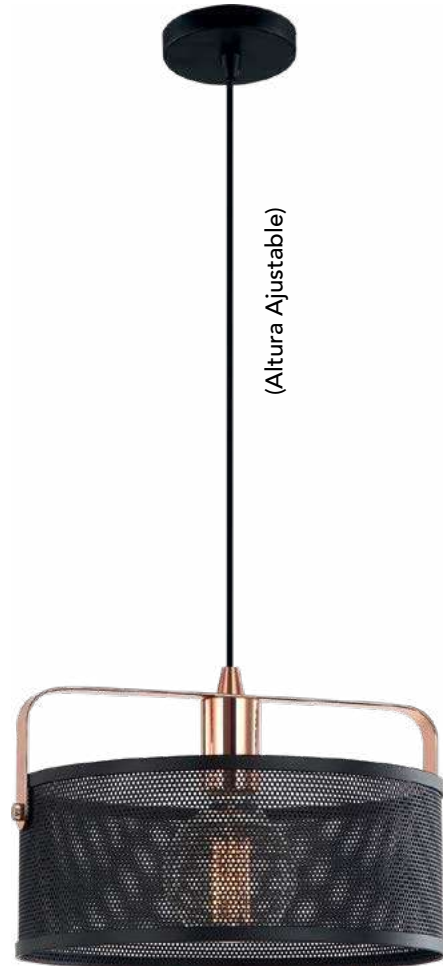

(Altura Ajustable)

3460 N

D 36cm x A 120cm
60W E26 / E27
COLOR NEGRO + COBRE /
METÁLICA

Colgante Alioth

(Altura Ajustable)

6330 N

D 30cm / A 120cm
60W E26 / E27
COLOR NEGRO + COBRE /
METÁLICA

Colgante Leinya

Diseño accesible para todos

INCLUYE
FOCO *Vintage*

(Altura Ajustable)

2218 N

L 29cm x A 120cm
60W E26 / E27
COLOR NEGRO /
METÁLICA

Colgante Eris

(Altura Ajustable)

1230 N