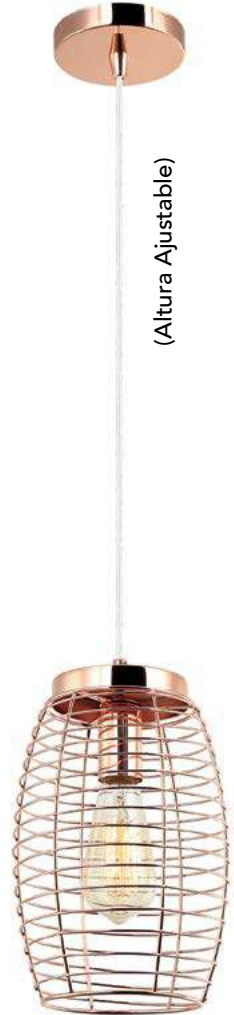

INCLUYE FOCO
Vintage LED

(Altura Ajustable)

16cm

1210-C

D 16cm x A 120cm
60W Max. E26/E27
COLOR NEGRO + COBRE /
METÁLICA

Colgante Cloe

(Altura Ajustable)

6318 CO